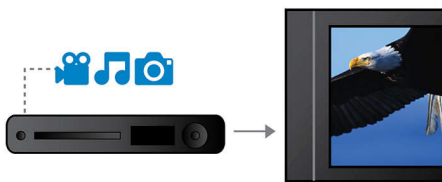

Compatibilité

Lisez tous les formats que vous souhaitez (DivX, MP3, WMA ou JPEG). Goûtez au confort d'une qualité de lecture incomparable et au luxe de pouvoir partager des fichiers multimédias sur votre téléviseur ou sur votre système Home Cinéma, sans bouger de votre salon.