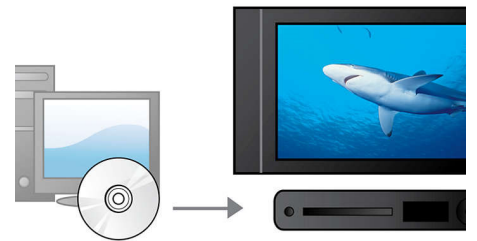

Compatibilité

Lisez tous les disques que vous souhaitez (qu'il s'agisse de CD, (S)VCD, DVD, DVD+R, DVD-R, DVD+RW ou DVD-RW). Goûtez à une flexibilité incomparable et au confort de pouvoir lire tous vos disques sur un même appareil.

Balayage progressif

Le balayage progressif double la résolution verticale de l'image. Vous obtenez ainsi des

images beaucoup plus nettes. Au lieu d'envoyer la trame des lignes impaires et celle des lignes paires l'une après l'autre, le système envoie les deux trames en même temps. Une image complète, à résolution maximale, est créée instantanément. À une telle vitesse, votre œil perçoit une image plus nette ne présentant pas de structure de ligne.

Certifié DivX

Grâce à la prise en charge DivX, vous pouvez visionner des vidéos encodées en DivX dans votre salon. Le format DivX est une technologie de compression vidéo basée sur la norme MPEG4 qui permet d'enregistrer des fichiers volumineux tels que des films, des bandes annonces et des clips vidéo sur des CD-R/RW et des disques DVD inscriptibles.