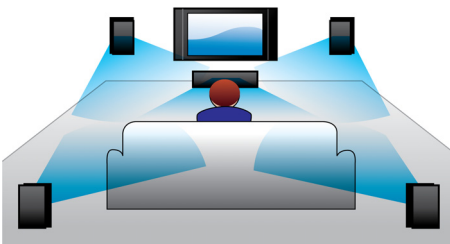

Per un intrattenimento a tutto tondo

- Riproduzione da dischi Blu-ray, DVD, VCD, CD e dispositivi USB
- Accedi ai tuoi video preferiti su YouTube e alle tue foto su Picasa con facilità
- HDMI per filmati e immagini in alta definizione
- EasyLink per controllare tutti i dispositivi HDMI CEC con un unico telecomando

PHILIPS

In evidenza

Accedi a YouTube e Picasa

Guarda subito i video di YouTube e le foto di Picasa sul tuo TV. Ammira l'enorme collezione di video online su uno schermo più ampio, senza dover accendere il computer. È sufficiente che il lettore Blu-ray o il sistema Home Cinema sia connesso a Internet, in modalità wireless mediante Wi-Fi o via cavo al connettore LAN, quindi siediti e divertiti con i contenuti offerti da YouTube e Picasa.

Audio con bassi dalla doppia potenza

Altoparlanti potenti con funzione Bass-reflex e doppio diffusore di bassi per un audio ottimale delle basse frequenze e bassi potenti e nitidi. Potrai sentire anche il suono più piccolo e il rombo più potente.

Dolby TrueHD e DTS-HD

Le opzioni Dolby TrueHD e DTS-HD Master Audio Essential offrono un audio insuperabile

tramite dischi Blu-ray. L'audio che viene riprodotto è praticamente identico a quello di uno studio di registrazione, quindi puoi ascoltare l'essenza del suono così come è stato creato all'origine. Le opzioni Dolby TrueHD e DTS-HD Master Audio Essential completano la tua esperienza di intrattenimento ad alta definizione.