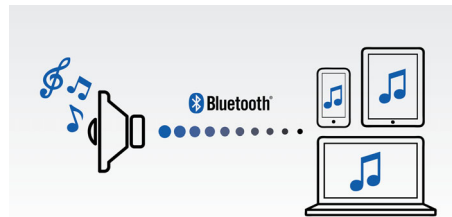

Spotřeba

- Napájení: Střídavý proud 100–240 V, 50/60 Hz

Přednosti

FlexiDock

Vylepšená verze doku Philips FlexiDock je opatřena konektorem micro USB, který je perfektní pro libovolný telefon se systémem Android. Dokovací mechanismus se skvěle hodí pro jakýkoli telefon se systémem Android, a to díky hladkému a zaoblenému provedení konektoru. Nabízí maximální možnosti nastavení. Konektor lze jednoduše posunout doleva nebo doprava či otočit tak, aby odpovídal jakémukoli umístění nebo orientaci portu micro USB na telefonu. Tato zcela mimořádná flexibilita je první svého druhu a vyhovuje všem telefonům se systémem Android, které pocházejí od různých výrobců a nemají standardizované umístění ani orientaci konektoru micro USB.

Bezdrátový přenos hudby

Rozhraní Bluetooth je bezdrátové komunikační rozhraní s krátkým dosahem, které je efektivní a zároveň energeticky úsporné. Tato technologie umožňuje snadné bezdrátové připojení mezi iPody/iPhony/iPady a dalšími zařízeními s rozhraním Bluetooth, jako jsou chytré telefony, tablety nebo dokonce notebooky. Takže můžete snadně vychutnávat svou oblíbenou hudbu, zvuk k videu nebo ke hře z reproduktoru a bezdrátově.

Widget pro snadné párování Bluetooth

Widget Philips Bluetooth Audio Connect lze stáhnout z obchodu Google Play a umožní vám snadno připojit a spárovat vaše mobilní zařízení s jakýmkoli audiozařízením Philips Bluetooth. Klepnutím na widget můžete automaticky přidat, spárovat a připojit libovolné audiozařízení Philips Bluetooth. Jakmile proběhne párování, je možné zařízení přejmenovat a změnit ikony. Díky tomuto widgetu můžete mít několik audiozařízení Philips a snadno přepínat mezi zařízeními Bluetooth. Jednoduše klepnutím vyberte požadované audiozařízení Philips a spusťte streamování.