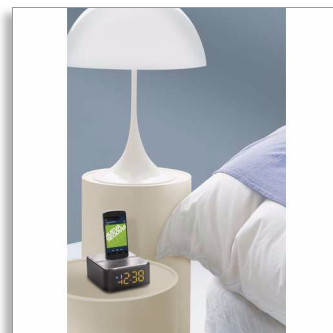

Philips
bezdrátový dokovací
reproduktor

Bluetooth®
pro systém Android
6 W

AS130

Streamujte hudbu a nabíjejte telefon se systémem Android

Reproduktor AS130 umožňuje streamovat hudbu ve vysoké kvalitě přes rozhraní Bluetooth a také nabít váš telefon se systémem Android během okamžiku.

Překvapivě bohatý zvuk

- Neodymové reproduktory pro čistý a vyvážený zvuk
- Bezdrátový přenos hudby pomocí funkce Bluetooth
- Vstup Audio-in pro snadné přenosné přehrávání hudby

Elegantní a kompaktní

- Elegantní a kompaktní design, který se hodí na každý noční stolek
- Zobrazení hodin pro jasný přehled o času

Snadné použití

- Chytré provedení doku FlexiDock pro vložení telefonů se systémem Android
- Snadné párování Bluetooth pro telefon Android

PHILIPS

Specifikace

Kompatibilita

- konektor micro USB: pro nabíjení všech telefonů se systémem Android
- streamování hudby pomocí funkce Bluetooth: iPad 1, iPad 2, nový iPad, iPad mini, iPad s displejem Retina, iPhone 3, iPhone 3GS, iPhone 4, iPhone 4S, iPhone 5, iPod touch 3. generace nebo novější, telefony a tablety se systémem Android, jiné zařízení podporující technologii Bluetooth
- pracuje s funkcí: Bluetooth 4.0 nebo nižší