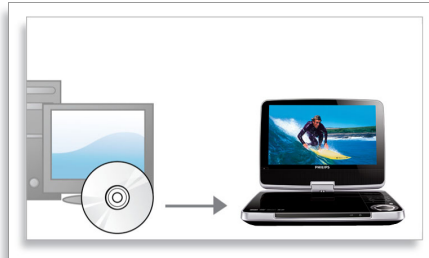

Bilmonteringssetui

Monter din bærbare DVD-afspiller nemt på nakkestøtten i bilen. Du kan nyde DVD-film på farten.

7" farve-LCD drejepanel

7" farve-LCD drejepanel for øget fleksibilitet

DivX-certificeret

Med DivX®-understøttelse kan du se DivX®-kodede videoer. Medieformatet DivX® er en MPEG-4-baseret videokomprimeringsteknologi, der gør det muligt at gemme store filer, f.eks. film, trailere og musikvideoer på medier som CD-R/RW og skrivbare DVD-diske.