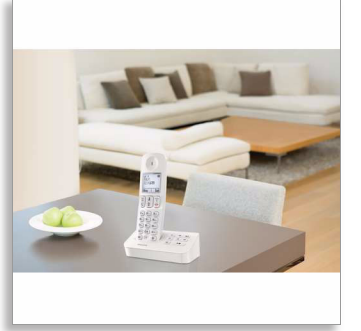

Philips
Telesekreterli kablosuz
telefon

25 dakikalık telesekreter
1,8 inç ekran/beyaz arka ışıklı
Hoparlörlü telefon
2 ahizeli

D4052W

Rahat ve kullanışlı

Rahat bir görüşme deneyimi sağlayan kıvrımlı şekil ve doğal HQ Ses üretimi, telefon görüşmelerin rahat ve kolay geçmesini sağlar. Büyük, tam grafik ekran ve arka ışıklı tuş takımı gibi kullanışlı özellikler iletişim kurmayı daha da kolaylaştırır.

Son derece kullanışlı

- Telesekretere 25 dakikaya kadar mesaj kaydedilebilir
- Karanlık odada hızlı erişim için tuş takımı arka ışığı
- Büyük, 4,6 cm (1,8") tam grafik ekran
- Rahat görüşme yapmak için kıvrımlı ahize tasarımı
- Arka kapak için kaymaz yüzeyli tutma yeri
- Tek şarjla 16 saate kadar konuşma süresi
- Daha fazla gizlilik için sessiz mod
- Arayan Numarayı Gösterme özelliği - arayan kişiyi her zaman görebilmeniz için*