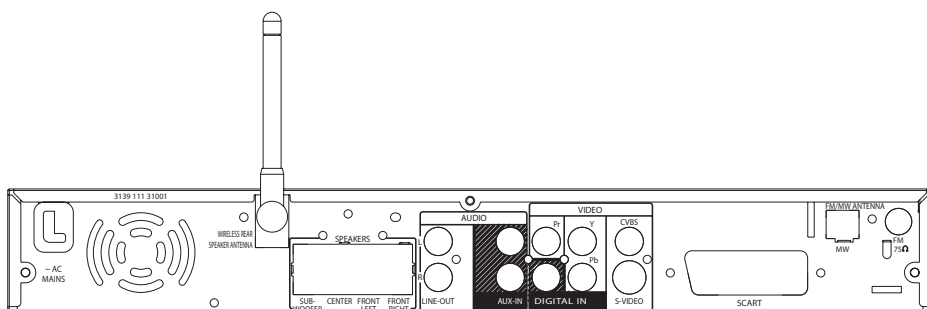

Možnosti připojení

- Čelní a boční přípojky: USB
- Další připojení: Vstup AUX, Výstup progres. komponentního videa, Výstup kompozitního videa (CVBS), Digitální vstup pro koaxiální kabel, Výstup pro reproduktory, Anténa VKV, Výstup, Anténa SV, Výstup S-Video, SCART I (CVBS, výstup S-video/RGB)

Pohodlí

- Dálkový ovladač: Multifunkční
- Dálkové ovládání: 3139 2587 0141

Příslušenství

- Dodávané příslušenství: 1 x středový reproduktor, 1 x subwoofer (basový reproduktor), 2 x přední prostorové repro, 2 x zadní prostorové repro, Síťová šňůra, Baterie pro dálkový ovladač, Anténa VKV/SV, Stručný uživatelský návod, Dálkový ovladač, Kabel Scart, Uživatelský manuál, Záruční list, Bezdrátový přijímač

Rozměry

- Rozměry centrálního reproduktoru (Š x V x H): 225 x 94 x 75 mm
- Hmotnost středového reproduktoru: 0 78 kg
- Rozměry balení (Š x V x H): 547 x 310 x 539 mm
- Rozměry přijímače (Š x V x H): 210 x 55 x 185 mm
- Hmotnost přijímače: 0,9 kg
- Rozměry sady (Š x V x H): 360 x 54 x 324 mm
- Hmotnost přístroje: 3 kg
- Rozměry subwooferu (Š x V x H): 360 x 340 x 130 mm
- Hmotnost subwooferu: 3 92 kg
- Rozměry surroundového reproduktoru (Š x V x H): 94 x 175 x 65 mm
- Hmotnost prostorového reproduktoru: 0,7 kg
- Hmotnost včetně balení: 13 8 kg

Napájení

- Napájení: 200-240 V, 50 Hz
- Příkon v pohotovostním režimu: < 0,5 W