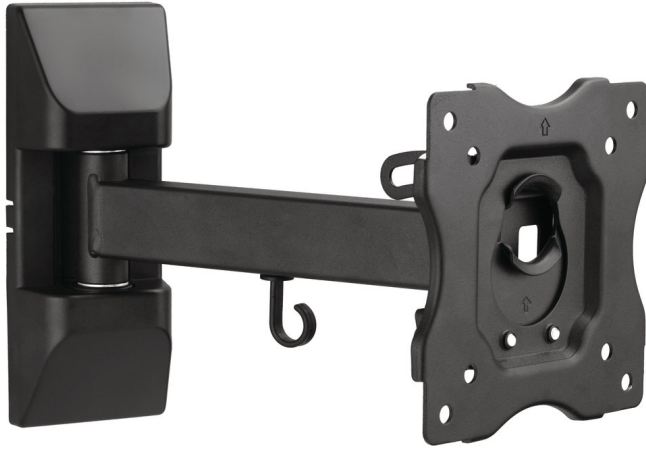

Philips
Soporte de TV para pared

Universal

Articulado
Compatible con LCD/LED/
OLED/QLED
Admite TV de pantalla curva y Flat
TV

SQM9112

Soporte de pared universal articulado

para un televisor desde 13" hasta 28"

Diseñado para adaptarse a la mayoría de las marcas de televisores para un uso más seguro y sencillo. El kit de instalación fácil incluye el hardware necesario. Diseño delgado y resistente con capacidad de peso de hasta 11 kg (24 libras). Permite movimiento completo en 180 grados.

Montaje seguro de la televisión

- Compatible con pantallas de entre 13" y 28"

Fácil de instalar

- Hasta un montaje VESA 100 x 100
- Manejo de cables del televisor para ocultar los cables y lograr un aspecto impecable
- Corrección del nivel
- Patrón de orificio de montaje VESA estándar
- Accesorios de montaje incluidos

PHILIPS

Soporte de TV para pared
Universal Articulado, Compatible con LCD/LED/OLED/QLED, Admite TV de pantalla curva y Flat TV

SQM9112/00

Especificaciones

Dimensiones

- Compatible con montaje en pared: 100 x 100 mm, 75 x 75 mm