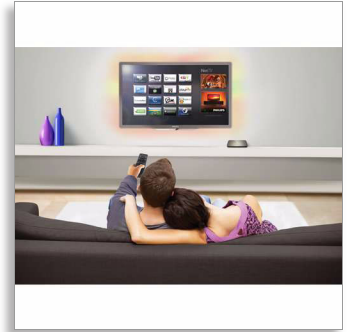

Philips
HD-mediasoitin

Net TV
Kiinteä Wi-Fi
USB 2.0

HMP7001

Muuta televisiosi Smart TV:ksi

Voit käyttää monenlaista multimediasisältöä vaivattomasti Philips HD -mediasoitimella. Nauti laadukkaista internetin tai tietokonekirjaston videoista, musiikkikappaleista ja valokuvista suoraan TV:ssä. Tiedostoja ei tarvitse muuntaa.

Kuulet enemmän

- Kuuntele musiikkia erilaisista mediatiedostoista
- Dolby Digital DTS2.0 takaa äärimmäisen elokuvakokemuksen

Osallistu enemmän

- USB 2.0 -liitäntä ja SD-muistikorttipaikka
- Toista mediasisältöä kiintolevyiltä
- Kiinteän Wi-Fin avulla voit nauttia liitetyistä tallennusvälineistä langattomasti
- DLNA PC Media Link -ohjain tietokoneen ja kotiverkon selaamiseen
- SimplySharen avulla voit nauttia kuvista, musiikista ja elokuvista TV:ssä