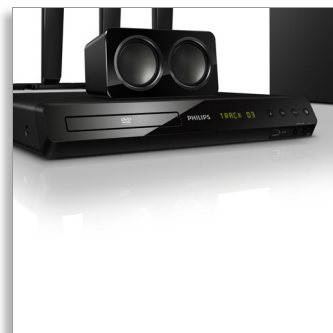

Philips
5.1 kodukino

Smart TV
3D Blu-ray

HTS3593

Võimas ruumiline heli

Blu-ray 3D abil

Võimendage Philipsi kodukinosüsteemi HTS3593 abil oma kodust meelelahutuskogemust! Katmata magnetitega kõlarid pakuvad võimsat 600 W ruumilist heli ja 3D Blu-ray-plaatide kaasahaarava taasesitamise võimalust.

Suurepärase kuulamiskogemus

- Katteta kõlarimagnetid esitavad võimsat ruumilist heli
- Dolby TrueHD ja DTS-HD tiptasemel ruumilise heli esitamiseks
- Võimsus 600 W RMS loob suurepärase heli filmide ja muusika jaoks

Disainitud eesmärgiga parandada sinu kino kodus

- Tänapäevane disain täiendab teie kodu

PHILIPS

Esiletõstetud tooted

Võimsus 600 W RMS

Võimsus 600 W RMS loob suurepärase heli filmide ja muusika jaoks

Full HD 3D Blu-ray