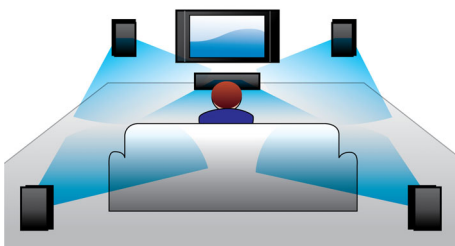

Dolby TrueHD ja DTS-HD

Dolby TrueHD ja DTS-HD Master Audio Essential pakuvad parimat heli Blu-ray-plaadidelt. Heli taasesitus sarnaneb algse salvestusega, seega kuulete heli just nii, nagu

selle looja soovis. Dolby TrueHD ja DTS-HD Master Audio Essential täiustavad teie meelelahutuselamust.