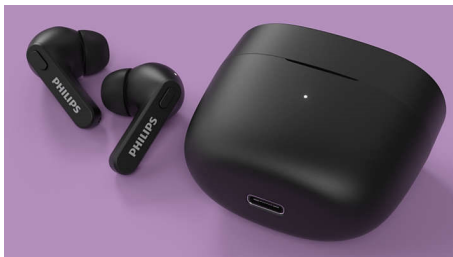

Zelo majhen polnilni etui

Na pot se podajte z več polnjenji v žepu. Z enim samim polnjenjem nudijo do 6 ur

predvajanja, popolnoma napolnjen etui pa nudi dodatnih 12 ur. Kratko 15-minutno polnjenje v etuiju nudi eno uro predvajanja. Popolno polnjenje etuija traja 2 uri prek povezave USB-C.

Zanesljivo in udobno prileganje v uho

Mehka in izmenljiva ušesna čepka prinašata resnično udobje. Z blazinicami na obeh čepkih se le-ta trdno vstavi v slušni kanal in povsem zatesnita uho pred zunanjim hrupom. Zaradi oblike, podobne hokejski palici, se čepka stabilno namestita v ušesa.