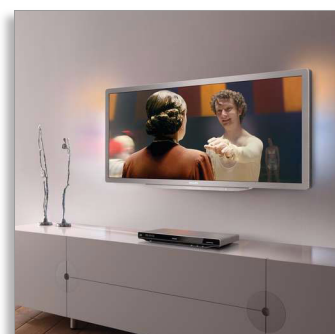

Philips 7000 series
Prehrávač diskov Blu-ray/
DVD prehrávač

CinemaPerfect HD

Prehrávanie 3D
Služba Net TV

BDP7600

Úplne jedinečný výkon a štýl

Krištáľovo čisté prehrávanie videí v HD a diskov 3D ponúka fantastický filmový zážitok, priamo vo Vašej obývačke. Tento štýlový prehrávač s dokonalým výkonom Vám zároveň umožní pripojiť sa na svoje obľúbené webové lokality priamo na televíznej obrazovke prostredníctvom služby Net TV.

Uvidíte viac

- CinemaPerfect HD pre čistejšie a ostrejšie prehrávanie videa
- Prehrávanie diskov 3D Blu-ray pre 3D zážitok vo Full HD priamo u vás doma
- Net TV pre populárne on-line služby na vašom TV
- Pripojenie do siete DLNA umožňujúce vychutnávať si fotografie a videá z počítača
- S certifikátom DivX Plus HD na prehrávanie formátu DivX vo vysokom rozlíšení

Vypočujte si viac

- Dolby TrueHD a DTS-HD MA pre priestorový zvuk formátu HD 7.1
- 7.1-kanálový priestorový zvuk pre dokonalý filmový zážitok

Zistite viac

- Vstavané rozhranie WiFi-n pre rýchlejšie a širšie bezdrôtové pripojenie
- Rozhranie USB 2.0 prehráva videá/hudbu z USB jednotky flash/pevného disku
- Premeňte svoj telefón typu Smartphone na diaľkové ovládanie AV výrobkov Philips
- Možnosť pripojenia klávesnice cez USB pre ľahké prehliadanie služby Net TV a webových lokalít

PHILIPS