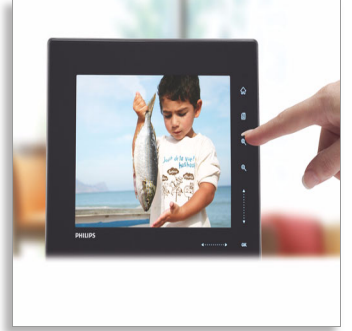

필립스
Bluetooth 기능의 디지털
포토프레임

8"
멀티미디어
4:3 프레임비

SPF7208

"... 그 어느 때보다도 당신을 사랑합니다."

Bluetooth 기능의 포토프레임

터치 컨트롤, Bluetooth 기능과 세련된 디자인을 갖춘 매력적인 포토 프레임으로 아름다운 사랑의 순간을 되새겨 보세요! 중요한 모든 순간들을 간직할 수 있는 없어서는 안될 동반자입니다.

뛰어난 감상을 위한 최고 화질의 디스플레이

- 선명하고 생동감 있는 색상을 위한 **Imagen Pro**
- 왜곡 없는 최적의 디스플레이를 위한 **4:3**의 화면비
- **RadiantColor** 를 통해 오래된 사진에 생기 불어넣기

손쉬운 직관적 작동 방식 및 뛰어난 편의성

- **USB** 또는 메모리 카드에서 자동 슬라이드 쇼
- 포토프레임 테두리의 터치 인식 컨트롤
- **Bluetooth** 를 통해 휴대폰에서 사진으로 전송