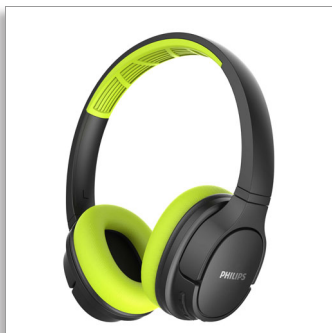

Philips
Casque sans fil

Transd. 40mm / fermés à l'arrière

Circum-auriculaire
Résistant à l'eau et à la sueur

TASH402LF

Restez au frais.

Dépassez-vous malgré la chaleur.

Pulvérissez vos records personnels grâce à ce casque circum-auriculaire sport sans fil à l'épreuve de la transpiration. En plus d'être léger et confortable, il assure une autonomie de 20 heures sur une seule charge. Les coussinets des oreillettes demeurent frais et vous permettent de rester concentré dans les moments les plus intenses.

- Transducteurs acoustiques de 40 mm en néodyme
- Un son d'une clarté absolue. De bonnes basses. Une excellente isolation passive du bruit
- Couplage intelligent. Trouve automatiquement votre appareil Bluetooth

Autonomie de 20 heures. Oreillettes restant fraîches.

- Autonomie de 20 heures
- Oreillettes refroidissantes. Entraînez-vous durement. Restez au frais
- Conception plate et pliable. Rangement facile
- Résistance éclaboussures et sueur IPX4
- Charge rapide. Chargez pendant 10 minutes, profitez de 2 heures d'écoute