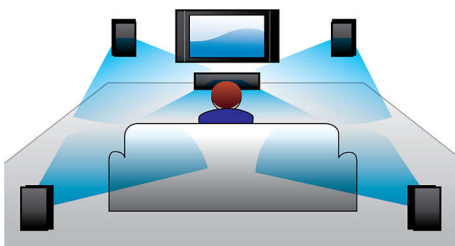

Diseñado para mejorar el cine en casa

- Diseño moderno que se adapta a todos los ambientes de tu hogar

Simplemente el mejor entretenimiento

- Entrada de audio para disfrutar la música desde tu iPod/iPhone/reproductor MP3
- EasyLink para controlar los dispositivos HDMI CEC con un solo control remoto
- HDMI para películas en alta definición y calidad de la imagen
- Reproduce DVD, VCD, CD y dispositivos USB
- Certificación DivX Ultra para reproducción de videos DivX optimizada

PHILIPS

Destacados

Potencia de 300 W RMS

Potencia de 300 W RMS para un excelente sonido en música y películas

Dolby Digital

Dolby Digital, el principal estándar de audio digital multicanal del mundo, se adapta a la forma en que el oído humano procesa el sonido de forma natural, lo que permite disfrutar de un sonido Surround de calidad excepcional con una percepción del espacio muy realista.

Entrada de audio

La entrada de audio te permite reproducir música de forma fácil y directa desde tu iPod, iPhone, iPad, reproductor de MP3 y computadora portátil mediante una simple

conexión en el sistema de Home Theater. Simplemente tienes que conectar el dispositivo de audio en la entrada de audio y disfrutar de la música con la calidad de sonido superior del sistema Home Theater de Philips.

EasyLink

EasyLink te permite controlar varios dispositivos, tales como reproductores de DVD, reproductor de discos Blu-ray, altavoz soundbar, sistemas de cine en casa y televisores, etc. con un solo control remoto. Utiliza el protocolo estándar HDMI CEC para que los dispositivos conectados compartan las mismas funciones a través de un cable HDMI. Con solo presionar un botón, puedes controlar todos los equipos HDMI CEC de forma simultánea y las funciones de modo de espera y de reproducción son muy fáciles de usar.