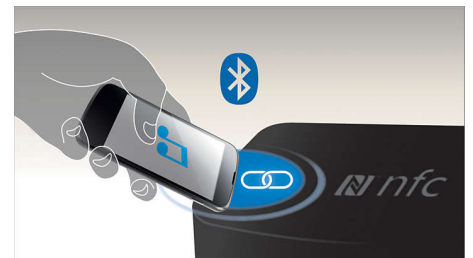

Entrée audio

L'entrée audio vous permet d'écouter facilement la musique stockée sur votre iPod/iPhone/iPad, lecteur MP3 ou ordinateur par une simple connexion à votre Home Cinéma.

Reliez votre appareil audio à l'entrée audio pour profiter de votre musique avec la qualité sonore supérieure du système Home Cinéma Philips.

Design moderne

Design moderne pour s'intégrer à votre intérieur

Diffusion sans fil grâce au Bluetooth®

Diffusion de votre musique sans fil en Bluetooth®

Technologie NFC

Couplez aisément des appareils Bluetooth® grâce à la technologie NFC (Near Field Communications). Il vous suffit d'approcher le smartphone ou la tablette compatible NFC de la zone NFC d'une enceinte pour allumer celle-ci, activer le couplage Bluetooth® et commencer à diffuser de la musique.