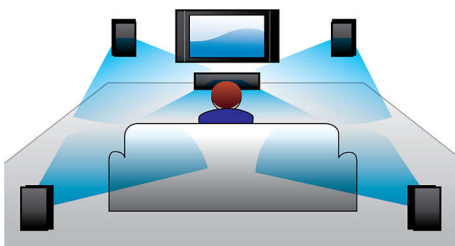

PHILIPS

Points forts

Puissance de 500 W RMS

La puissance de 500 W RMS offre une qualité sonore exceptionnelle aux films et à la musique

Dolby TrueHD et DTS-HD

Les technologies Dolby TrueHD et DTS-HD Master Audio Essential restituent le son de haute qualité des disques Blu-ray. Le son est en tout point identique à la maquette studio : vous entendez donc ce que les créateurs souhaitaient vous faire entendre. Les technologies Dolby TrueHD et DTS-HD Master Audio Essential améliorent ainsi votre expérience de la haute définition.

Entrée audio

L'entrée audio vous permet d'écouter facilement la musique stockée sur votre iPod/iPhone/iPad, lecteur MP3 ou ordinateur par une simple connexion à votre Home Cinéma.

Reliez votre appareil audio à l'entrée audio pour profiter de votre musique avec la qualité sonore supérieure du système Home Cinéma Philips.