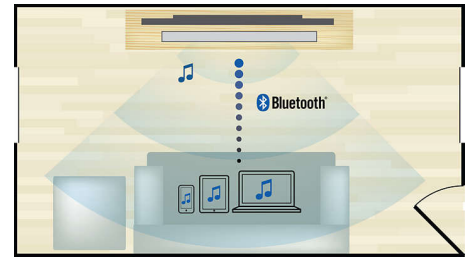

Certifié DivX Plus HD

Avec la toute dernière technologie DivX appelée DivX Plus HD, votre lecteur DVD et/ou Blu-ray vous permet de regarder des films et vidéos HD directement sur votre HDTV Philips ou votre PC. Le lecteur certifié DivX Plus HD prend en charge la lecture de contenus DivX Plus (vidéo HD H.264 avec audio AAC de haute qualité dans un fichier MKV servant de conteneur) et des anciennes versions de vidéos DivX jusqu'à 1080p. Le DivX Plus HD, pour une véritable vidéo numérique HD.

Entrée audio

L'entrée audio vous permet d'écouter facilement la musique stockée sur votre iPod/iPhone/iPad, lecteur MP3 ou ordinateur par une simple connexion à votre Home Cinéma.

Reliez votre appareil audio à l'entrée audio pour profiter de votre musique avec la qualité sonore supérieure du système Home Cinéma Philips.

Design moderne

Design moderne pour s'intégrer à votre intérieur

Diffusion sans fil grâce au Bluetooth®

Diffusion de votre musique sans fil en Bluetooth®

Technologie NFC

Couplez aisément des appareils Bluetooth® grâce à la technologie NFC (Near Field Communications). Il vous suffit d'approcher le smartphone ou la tablette compatible NFC de la zone NFC d'une enceinte pour allumer celle-ci, activer le couplage Bluetooth® et commencer à diffuser de la musique.

Pratique

- EasyLink (HDMI-CEC): Audio Return Channel (ARC), Lecture 1 pression, Mode veille 1 pression, Télécommande, intercommunication
- Fonctionnalités HDMI: 3D, Audio Return Channel (ARC), Deep Color
- Facilité d'utilisation: DLNA
- Services en ligne: YouTube