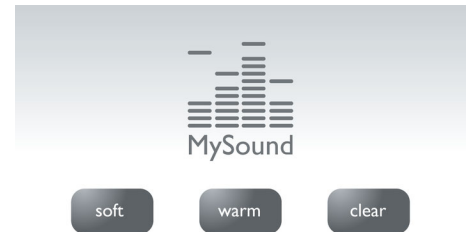

Perfis MySound

A percepção sonora é subjectiva e todos temos as nossas próprias preferências de audição. O MySound devolve a personalidade a todas as conversas, permitindo-lhe seleccionar o perfil de áudio que satisfaz melhor as suas preferências de som: Límpido – para tornar as vozes mais nítidas e claras; Suave – para tons mais amigáveis e suaves; Envolverte – para tornar as vozes mais acolhedoras e envolventes.