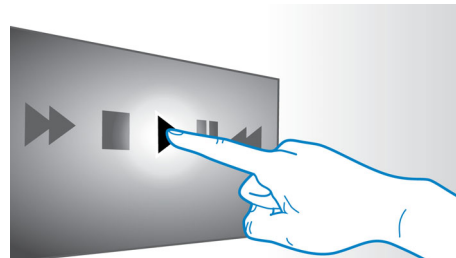

Dotykový panel pro přehrávání

Intuitivní dotykový panel umožňuje nastavit hlasitost a další možnosti přehrávání pouhým dotykem citlivých ovládacích prvků na předním panelu.