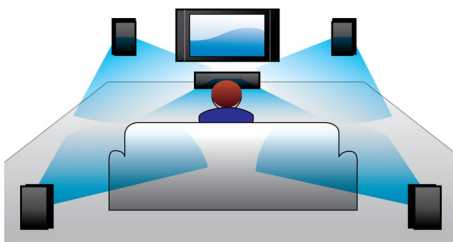

Navrženo pro zlepšení vašeho domácího kina

- Dotykový panel pro intuitivní přehrávání a ovládání hlasitosti
- Volitelné bezdrátové zadní reproduktory pro připojení bez změti kabelů
- Kompaktní provedení, které se hodí kamkoli

PHILIPS

Přednosti

Double Bass Sound

Výkonné reproduktory se systémy bass-reflex a double basspipes zdokonalují zvuky na nízké frekvenci a vytváří tak prostorné a hluboké basové zvuky. Uslyšíte nejtišší šeptání i nehlubší burácení.

Dolby Digital

Špičkové digitální vícekanálové zvukové standardy Dolby Digital využívají toho, jak lidské ucho přirozeně zpracovává zvuk. Proto si vychutnáte kvalitní prostorový zvuk s realistickými prostorovými posuny.

Rozhraní HDMI pro filmy HD

Rozhraní HDMI je přímé digitální připojení, které přenáší digitální video ve vysokém rozlišení a digitální vícekanálový zvuk. Vypuštěním převodu na analogové signály je zajištěn dokonalý obraz a zvuk zcela bez rušení. Filmy natočené ve standardním rozlišení si nyní můžete užívat ve skutečně vysokém rozlišení s detailnějším a naprosto přirozeným obrazem.