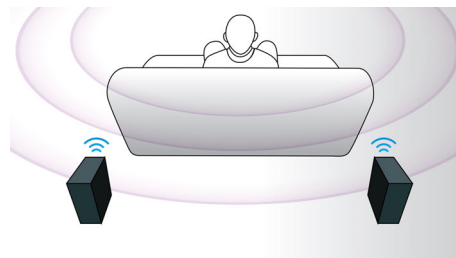

Volitelné bezdrátové zadní reproduktory

Bezdrátové zadní reproduktory umožňují pružně měnit umístění reproduktorů. Použitá technologie s vysokou odolností proti rušení zajišťuje plně prostorový zvuk bez nevzhledných kabelových propojení.