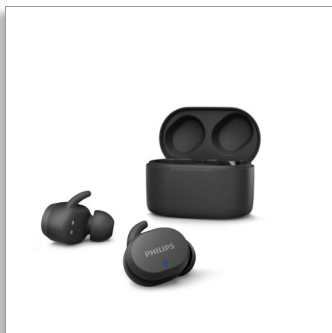

Philips  
Полностью  
беспроводные наушники

Вакуумные наушники-вкладыши

Портативный футляр для  
зарядки  
Класс защиты от влаги IPX5  
До 26 часов воспроизведения

TAT3216BK