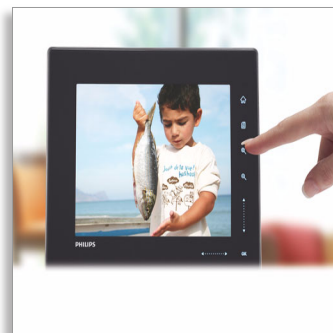

Philips  
Digitalni okvir za fot. s  
Bluetooth v.

20,3 cm / 8"

Multimedija  
Omjer okvira 4:3

SPF7208

"..a volim te još više nego onda."

PhotoFrame s Bluetooth prijenosom

Ponovo se zaljubite! Ovaj neodoljiv PhotoFrame odlikuje se privlačnim dizajnom, dodirnom kontrolom i Bluetooth prijenosom. Neizbježan suputnik koji vam omogućuje da se prisjetite svih važnih trenutaka!

**Jednostavno intuitivno rukovanje i izvanredna praktičnost**

- Automatski prikaz slajdova s USB memorije ili memorijske kartice
- Kontrole osjetljive na dodir na rubu okvira PhotoFrame
- Prijenos fotografija s mobilnog telefona preko Bluetooth veze

## Automatski prikaz slajdova

Automatski prikaz slajdova s bilo kojeg USB pogona ili memorijske kartice za sve trenutke koje ne želite potrošiti na kopiranje fotografija na PhotoFrame.

## Prijenos fotografija preko Bluetooth veze

Znamo koliko volite snimati fotografije mobilnim telefonom. Odsad možete te fotografije prenijeti na digitalni okvir Philips PhotoFrame preko Bluetooth veze, bez dodatnih hardverskih ključeva ili kabela.