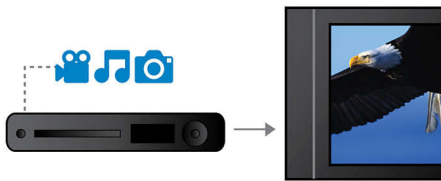

- Przetwornik wideo 12-bitowy/108 MHz zapewnia ostry i naturalny obraz
- Przetwornik dźwięku C/A 192 kHz/24 bit. polepsza analogowy sygnał dźwiękowy
- Wysokiej jakości analogowe i cyfrowe wyjścia audio
- Komponentowe złącze Progressive Scan pozwala uzyskać optymalną jakość obrazu

Pasuje do każdej przestrzeni i stylu życia

- Ultraślaska konstrukcja pasująca do każdego wnętrza

PHILIPS

Zalety

Przetwarzanie wideo 12-bit./108 MHz

Doskonałej jakości 12-bitowy przetwornik cyfrowo-analogowy wideo zachowuje każdy szczegół autentycznej jakości obrazu. Dzięki niemu widoczne są subtelne cienie i lepsza jest gradacja kolorów, co sprawia, że obraz jest żywszy i bardziej naturalny. Ograniczenia standardowego 10-bitowego przetwornika cyfrowo-analogowego stają się szczególnie widoczne podczas korzystania z dużych ekranów i projektorów.

Odtwarza wszystko

Odtwarzaj zawartość w niemal dowolnym formacie - DivX, MP3, WMA lub JPEG. Doświadcz wyjątkowej wygody, którą daje obsługa wielu formatów, a także luksusu dzielenia się swoimi plikami multimedialnymi z innymi na ekranie telewizora lub zestawu kina domowego w zaciszu własnego salonu.