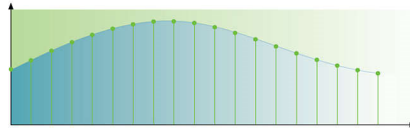

Przetw. dźwięku C/A 192 kHz/24-bit.

Dzięki próbkowaniu z częstotliwością 192 kHz uzyskuje się idealny obraz oryginalnych charakterystyk dźwiękowych. Dzięki próbkowaniu i 24-bitowej rozdzielczości można przechwycić więcej informacji z oryginalnej analogowej fali dźwiękowej i uzyskać lepszą jakość odtwarzania dźwięku.