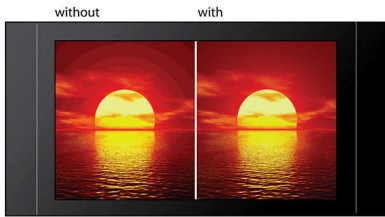

Pasuje do każdej przestrzeni i stylu życia

- Ultraślaska konstrukcja pasująca do każdego wnętrza

PHILIPS

Zalety

Przetwarzanie wideo 12-bit./108 MHz

Doskonałej jakości 12-bitowy przetwornik cyfrowo-analogowy wideo zachowuje każdy szczegół autentycznej jakości obrazu. Dzięki niemu widoczne są subtelne cienie i lepsza jest gradacja kolorów, co sprawia, że obraz jest żywszy i bardziej naturalny. Ograniczenia standardowego 10-bitowego przetwornika cyfrowo-analogowego stają się szczególnie widoczne podczas korzystania z dużych ekranów i projektorów.

Odtwarza wszystko

Odtwarzaj zawartość w niemal dowolnym formacie - DivX, MP3, WMA lub JPEG. Doświadcz wyjątkowej wygody, którą daje obsługa wielu formatów, a także luksusu dzielenia się swoimi plikami multimedialnymi z innymi na ekranie telewizora lub zestawu kina domowego w zaciszu własnego salonu.