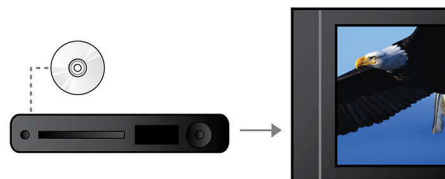

Analogowe i cyfrowe wyjścia audio

Wysokiej jakości analogowe i cyfrowe wyjścia audio

Odtwarza wszystko

Odtwarzaj płyty w niemalże dowolnym formacie — CD, (S)VCD, DVD, DVD+R,

DVD-R, DVD+RW lub DVD-RW. Doświadcz wyjątkowej elastyczności i wygody odtwarzania wszystkich formatów na jednym urządzeniu.

Skanowanie progresywne

Progressive Scan podwaja rozdzielczość pionową obrazu, co daje w efekcie wyraźnie ostrzejszy obraz. Zamiast wysłać na ekran najpierw pole z nieparzystymi liniami, a potem z parzystymi, oba pola są zapisywane naraz. Pełny obraz powstaje w jednej chwili z maksymalną rozdzielczością. Przy takiej szybkości Twoje oko postrzega ostrzejszy obraz bez układu linii.