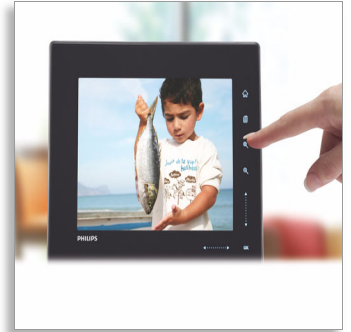

Philips
Digitalni fotookvir z vmesn.
Bluetooth

20,3 cm (8")
Večpredstavnost
Razmerje stranic 4:3

SPF7008

"...in še bolj te imam rad kot takrat."

Fotookvir z vmesnikom Bluetooth

Ste pripravljeni na to, da se na novo zaljubite? Temu privlačno oblikovanemu fotookvirju se enostavno ni mogoče upreti, saj je opremljen tudi z upravljanjem na dotik in vmesnikom Bluetooth. Nujen pripomoček za podoživitev vseh tistih pomembnih trenutkov!

Enostavna intuitivna uporaba in izjemna priročnost

- Samodejna diaproyekcija s pomnilnika USB ali pomnilniške kartice
- Tipke na dotik na robu fotookvirja
- Fotografije iz mobilnega telefona prenašajte prek povezave Bluetooth

Upravljanje na dotik na robu

Tipke na dotik na fotookvirju med delovanjem takoj zasvetijo, kar omogoča enostavno pomikanje po fotografijah, videoposnetkih in skladbah. V načinu za prikaz fotografij lahko prst pomikate po vodoravnem robu in tako med sličicami na zaslonu enostavno izberete novo fotografijo.