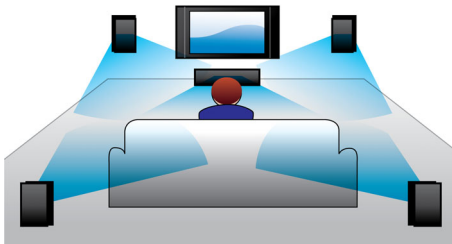

Philips
Home Theater com Blu-
ray 3D 5.1

Blu-ray 3D
800W

HTB3510X

Potente som surround de cinema com graves profundos

Intensifique a sua experiência de entretenimento doméstico com o sistema de Home Cinema HTB3510 da Philips. Os drivers expostos das caixas acústicas oferecem 800 W incríveis de potência com basspipes duplos e reprodução de disco Blu-ray 3D envolvente.

Curta todas as suas fontes de entretenimento

- Blu-ray Full HD 3D para qualidade de cinema 3D envolvente
- Transforme seu smartphone em um controle remoto para os produtos AV da Philips
- SimplyShare para conectar e transmitir todas as mídias via conexão sem fio
- Certificado DivX Plus HD para reprodução de DivX em alta definição
- EasyLink p/ controlar dispositivos HDMI CEC c/ um controle remoto
- HDMI para filmes em alta definição e qualidade de imagem
- Entrada de áudio para músicas do iPod/iPhone/aparelho de MP3
- Karaoke para cantar em casa a qualquer hora

Projetado para intensificar sua experiência de cinema em casa

- Design moderno para complementar o ambiente da sua casa

PHILIPS

Destaques

Certificado DivX Plus HD

O DivX Plus HD em seu disc player Blu-ray e/ou aparelho de DVD oferece a mais moderna tecnologia DivX para você curtir vídeos e filmes da Internet em alta definição diretamente na sua TV HD Philips ou no PC. O DivX Plus HD suporta a reprodução de conteúdo DivX Plus (vídeo HD H.264 com áudio AAC de alta qualidade em um contêiner de arquivo MKV), além de versões anteriores de vídeo DivX de até 1080p. DivX Plus HD para vídeo digital de alta definição.

Dolby TrueHD e DTS-HD

O Dolby TrueHD e o DTS-HD Master Audio Essential fornecem o mais puro som de seus discos Blu-ray. O áudio reproduzido é praticamente indistinguível do áudio original gravado em estúdio; portanto, você pode ouvir o que os criadores querem que você ouça. O Dolby TrueHD e o DTS-HD Master Audio Essential completam sua experiência de entretenimento em alta definição.