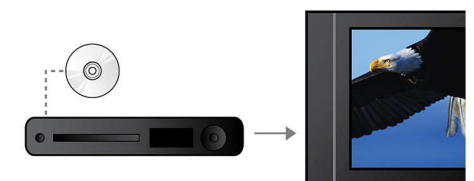

Redă toate formatele

Redați practic orice disc doriți - fie că este CD, (S)VCD, DVD, DVD+R, DVD-R, DVD+RW, DVD-RW sau DVD+R DL. Experimentați flexibilitatea imbatabilă și luxul redării tuturor discurilor dumneavoastră pe un singur dispozitiv.