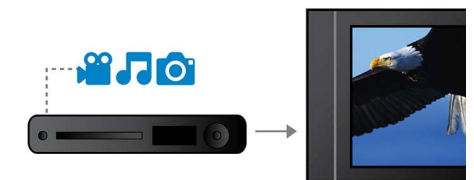

Dă viață fișierelor audio/video

- Amplificator de clasă D avansat pentru sunet compact, puternic
- Sunet surround Dolby Digital și Pro Logic II

Ușor de setat

- Conectori Easy-fit™ colorați, pentru configurare rapidă
- Conexiunea RGB - Scart oferă imagini video de înaltă calitate

Dolby Digital și Pro Logic II

Un decodor Dolby Digital integrat elimină necesitatea unui decodor extern, prin procesarea tuturor celor șase canale de informații audio, asigurând posibilitatea de a experimenta un sunet surround și o percepție naturală incredibilă. Dolby Pro Logic II oferă cinci canale de procesare surround, din orice sursă stereo.

Amplificator clasă D avansat

Amplificator de clasă D avansat pentru sunet compact, puternic

Tuner FM încorporat

Tuner FM încorporat

Conectivitate RGB - Scart

RGB Scart este o conexiune prin cablu care oferă o conectivitate accesibilă pentru un semnal video de înaltă calitate.

Redă toate formatele

Redați practic orice format media doriți - fie că este DivX, MP3, WMA sau JPEG. Experimentați confortul imbatabil a unei capacități formidabile de redare și luxul partajării fișierelor media pe televizorul sau sistemul Home Theater - în confortul sufragerei dumneavoastră.