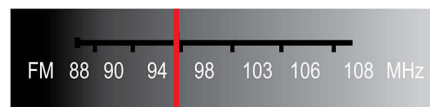

Dolby Digital și Pro Logic II

Un decodor Dolby Digital integrat elimină necesitatea unui decodor extern, prin procesarea tuturor celor șase canale de informații audio, asigurând posibilitatea de a experimenta un sunet surround și o percepție naturală incredibilă. Dolby Pro Logic II oferă cinci canale de procesare surround, din orice sursă stereo.

Amplificator clasă D avansat

Amplificator de clasă D avansat pentru sunet compact, puternic

Tuner FM încorporat

Tuner FM încorporat

Conectivitate RGB - Scart

RGB Scart este o conexiune prin cablu care oferă o conectivitate accesibilă pentru un semnal video de înaltă calitate.