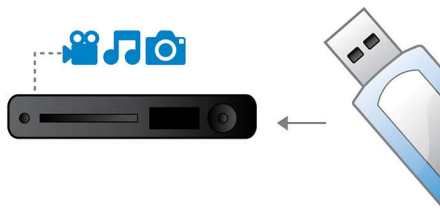

Dă viață fișierelor audio/video

- Amplificator de clasă D avansat pentru sunet compact, puternic
- Sunet surround Dolby Digital și Pro Logic II

Ușor de setat

- Conectori Easy-fit™ colorați, pentru configurare rapidă
- Conexiunea RGB - Scart oferă imagini video de înaltă calitate

Conectați-vă și bucurați-vă de mai multe surse

- Legătură media USB pentru redarea fișierelor media de pe memorii flash USB

PHILIPS

Repere

Legătură media USB

Universal Serial Bus sau USB este un protocol standard care este utilizat în mod confortabil pentru a lega calculatoarele, periferice și echipamente electrice ale consumatorului. Cu legătura media USB, este suficient să conectați dispozitivul USB, să selectați filmul, muzica sau fotografiile și să începeți să redați.

Dolby Digital și Pro Logic II

Un decodor Dolby Digital integrat elimină necesitatea unui decodor extern, prin procesarea tuturor celor șase canale de informații audio, asigurând posibilitatea de a experimenta un sunet surround și o percepție naturală incredibilă. Dolby Pro Logic II oferă cinci canale de procesare surround, din orice sursă stereo.

Amplificator clasă D avansat

Amplificator de clasă D avansat pentru sunet compact, puternic

Tuner FM încorporat

Tuner FM încorporat

Conectivitate RGB - Scart

RGB Scart este o conexiune prin cablu care oferă o conectivitate accesibilă pentru un semnal video de înaltă calitate.