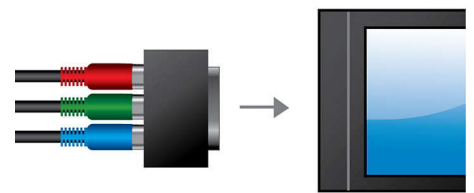

Dolby Digital și Pro Logic II

Un decodor Dolby Digital integrat elimină necesitatea unui decodor extern, prin procesarea tuturor celor șase canale de informații audio, asigurând posibilitatea de a experimenta un sunet surround și o percepție naturală incredibilă. Dolby Pro Logic II oferă cinci canale de procesare surround, din orice sursă stereo.

Amplificator clasă D avansat

Amplificator de clasă D avansat pentru sunet compact, puternic

Tuner FM încorporat

Tuner FM încorporat

Conectivitate RGB - Scart

RGB Scart este o conexiune prin cablu care oferă o conectivitate accesibilă pentru un semnal video de înaltă calitate.

Redă toate formatele

Redați practic orice format media doriți - fie că este DivX, MP3, WMA sau JPEG. Experimentați confortul imbatabil a unei capacități formidabile de redare și luxul partajării fișierelor media pe televizorul sau sistemul Home Theater - în confortul sufragerei dumneavoastră.