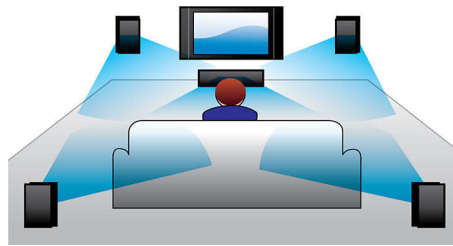

Conectați-vă și bucurați-vă de mai multe surse

- Legătură media USB pentru redarea fișierelor media de pe memorii flash USB

PHILIPS

Repere

Legătură media USB

Universal Serial Bus sau USB este un protocol standard care este utilizat în mod confortabil pentru a lega calculatoarele, periferice și echipamente electrice ale consumatorului. Cu legătura media USB, este suficient să conectați dispozitivul USB, să selectați filmul, muzica sau fotografiile și să începeți să redați.

Certificat DivX Ultra

Disponând de suport DivX, vă puteți bucura de materiale video codificate DivX în confortul propriei dumneavoastră camere de zi. Formatul media DivX este o tehnologie de compresie video bazată pe standardul MPEG4, care vă permite să salvați fișiere de mari dimensiuni precum filme, traileruri și videoclipuri muzicale pe suporturi media, cum sunt discurile înregistrabile CD-R/RW și DVD. DivX Ultra combină redarea DivX cu caracteristici extraordinare precum subtitrare integrată, mai multe limbi pentru meniul audio, mai multe înregistrări și meniuri într-un singur format de fișiere convenabil.

Dolby Digital și Pro Logic II

Un decodor Dolby Digital integrat elimină necesitatea unui decodor extern, prin procesarea tuturor celor șase canale de informații audio, asigurând posibilitatea de a experimenta un sunet surround și o percepție naturală incredibilă. Dolby Pro Logic II oferă cinci canale de procesare surround, din orice sursă stereo.