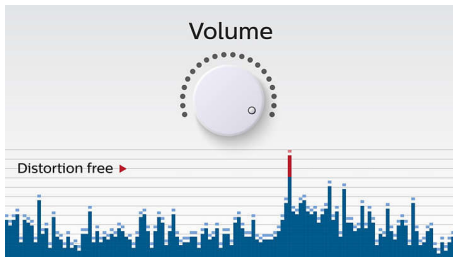

蓝牙是一种既可靠又节能的短距离无线通信技术。通过该技术, 您可轻松地以无线方式连接至 iPod/iPhone/iPad 或其他蓝牙设备, 例如智能手机、平板电脑或笔记本电脑。因此您可以在此扬声器上无线畅享您喜爱的音乐以及来自视频或游戏的非凡音效。

抗削顶失真功能

抗削顶失真功能让您可以大声播放音乐并保持优质音效, 即使是在电池电量不足时。

该功能可接受 300 毫伏至 1000 毫伏等一系列输入信号, 让您的扬声器丝毫不受失真的影响。该内置功能可监控通过放大器的音乐信号, 将信号峰值控制在放大器的范围内, 防止由削顶造成的音频失真, 而丝毫不影响响度。便携式扬声器再现音乐峰值的能力会随着电池电量的下降而降低, 而抗削顶失真功能却能减少因电池电量不足导致的峰值下降, 确保欣赏无失真的音乐。