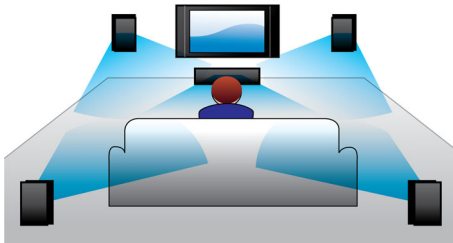

Conçu pour mettre votre intérieur en valeur

- Conception compacte et universelle

Connectez vos appareils et laissez-vous aller au divertissement

- Lit les DVD, VCD, CD et périphériques USB
- Suréchantillonnage HDMI 1080p pour des images haute définition plus nettes

PHILIPS

Points forts

Enceintes puissantes avec tubes de basses

Enceintes puissantes avec caisson de basses pour un son remarquable

Dolby Digital et Pro Logic II

Plus besoin de décodeur externe ! Le décodeur Dolby Digital intégré gère les 6 canaux d'informations audio et développe un son Surround ainsi qu'une ambiance réelle et naturelle. Le décodeur Dolby Pro Logic II offre 5 canaux de traitement Surround à partir de n'importe quelle source stéréo.