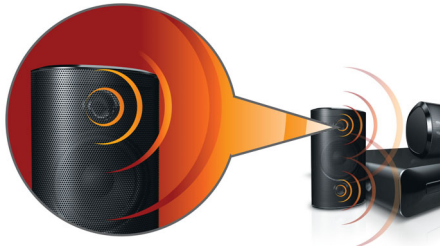

Philips
Home Cinéma 5 enceintes

HDMI 1080p

HTS3520

L'obsession du son

Son cinématographique puissant avec basses profondes

Plongez au cœur du cinéma sans quitter votre salon ! Redécouvrez l'expérience Home Cinéma grâce à ces enceintes puissantes avec leurs excellentes basses et la prise en charge du suréchantillonnage HDMI 1080p haute définition

Des conditions d'écoute à couper le souffle

- Enceintes puissantes avec caisson de basses pour un son remarquable
- Son Surround Dolby Digital et Pro Logic II
- La puissance de 600 W RMS offre une qualité sonore exceptionnelle aux films et musiques

Conçu pour mettre votre intérieur en valeur

- Conception compacte et universelle

Connectez vos appareils et laissez-vous aller au divertissement

- Lit les DVD, VCD, CD et périphériques USB
- Suréchantillonnage HDMI 1080p pour des images haute définition plus nettes

PHILIPS

Points forts

Enceintes puissantes avec tubes de basses

Enceintes puissantes avec caisson de basses pour un son remarquable

Dolby Digital et Pro Logic II

Plus besoin de décodeur externe ! Le décodeur Dolby Digital intégré gère les 6 canaux d'informations audio et développe un son Surround ainsi qu'une ambiance réelle et naturelle. Le décodeur Dolby Pro Logic II offre 5 canaux de traitement Surround à partir de n'importe quelle source stéréo.