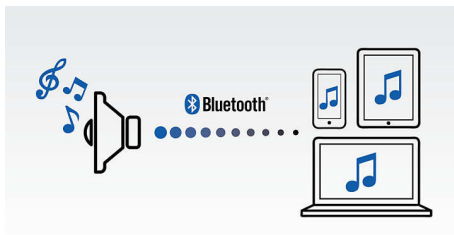

Paprasta naudotis

- Garso įvestis – lengva prijungti beveik visus elektroninius prietaisus
- Belaidis muzikos srautinis perdavimas per „Bluetooth“

PHILIPS

belaidis nešiojamasis garsiakalbis
„Bluetooth®“ įkraunama baterija, 2 W

Ypatybės

Belaidis muzikos srautinis perdavimas

„Bluetooth“ yra trukdžiams atspari ir mažai energijos naudojanti nedidelio atstumo belaidžio ryšio technologija. Naudojant šią technologiją galima lengvai belaidžiu ryšiu prisijungti prie „iPod“ / „iPhone“ / „iPad“ arba kitų „Bluetooth“ įrenginių, tokių kaip išmanieji telefonai, planšetiniai kompiuteriai arba net nešiojamieji kompiuteriai. Todėl per šį garsiakalbį be jokių laidų galite mėgautis mėgstama muzika, vaizdo įrašų arba žaidimų garsu.

„Anti-clipping“ funkcija

Dėl „Anti-clipping“ funkcijos muzikos galite klausytis garsiau, išlaikydami aukštą kokybę net ir išsikraunant baterijai. Priimami įvesties signalai nuo 300 mV iki 1 000 mV, o garsiakalbiai apsaugomi nuo pažeidimų iškraipant. Ši įdiegta funkcija stebi per stiprintuvą einančios muzikos signalą ir maksimumus išlaiko nustatytose ribose, neleisdamas muzikai būti iškraipytai, išlaikant didelį jos garsumą. Nešiojamo garsiakalbio gebėjimas atkurti muzikinius maksimumus mažėja senkant baterijai, tačiau dėl senkančios baterijos atsiradusius maksimumus sumažina „anti-clipping“ funkcija.

BT50G/00

Garso įvestis

Garso įvestis – lengva prijungti beveik visus elektroninius prietaisus

Integruota įkraunama baterija

Klausykite muzikos garsiai – bet kada ir bet kur. Integruotoji įkraunama baterija leidžia mėgautis mėgstamomis dainomis be rūpesčių ir besiraizgančių laidų ieškant maitinimo lizdo. Nuo šiol klausykitės puikios muzikos laisvai ir visur.