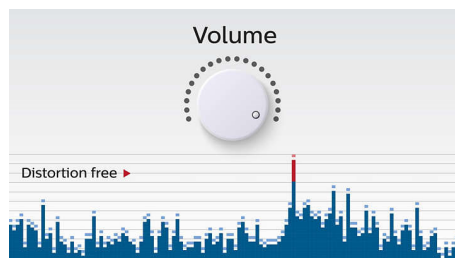

„Anti-clipping“ funkcija

Dėl „Anti-clipping“ funkcijos muzikos galite klausytis garsiau, išlaikydami aukštą kokybę net ir išsikraunant baterijai. Priimami įvesties signalai nuo 300 mV iki 1 000 mV, o garsiakalbiai apsaugomi nuo pažeidimų iškraipant. Ši įdiegta funkcija stebi per stiprintuvą einančios muzikos signalą ir maksimumus išlaiko nustatytose ribose, neleisdamas muzikai būti iškraipytai, išlaikant didelį jos garsumą. Nešiojamo garsiakalbio gebėjimas atkurti muzikinius maksimumus mažėja senkant baterijai, tačiau dėl senkančios baterijos atsiradusius maksimumus sumažina „anti-clipping“ funkcija.

BT50G/00