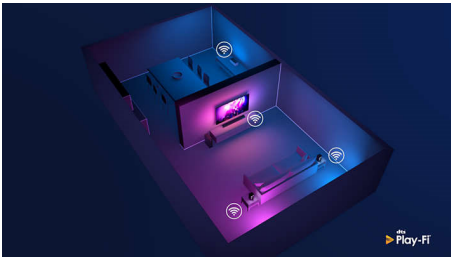

Doma v vašem domu

- Poudari glasnost vašega pametnega zvočnika
- Nastavitve za več prostorov prek aplikacij Philips Sound ali Play-Fi
- Združljiv z najljubšimi glasovnimi pomočniki z umetno inteligenco

Ta brezžični zvočnik je združljiv z DTS Play-Fi, zato ga lahko enostavno sinhronizirate z drugimi Play-Fi zvočniki, ki podpirajo zvočno reprodukcijo v več prostorih. Če vaš Soundbar podpira funkcijo Play-Fi Surround, ga lahko uporabite kot enega od zvočnikov v sistemu prostorskega zvoka, ki ste ga ustvarili za svoj filmski večer.

Bogat zvok v vsakem prostoru

Dva nizkotonca, dve pasivni membrani in dva visokotonca zagotavljajo bogat zvok z močnimi niskimi toni in jasnimi visokimi toni. Povezava Wi-Fi zagotavlja najvišjo možno kakovost prenašanja zvoka ter odlično sinhronizacijo med zvočniki, nameščenimi v različnih prostorih.