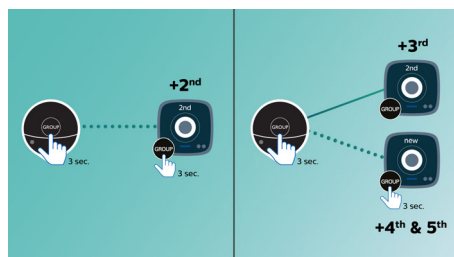

PHILIPS
Fidelio

Fénypontok

izzylink™

Az izzylink™ egy vezeték nélküli technológia, amely az IEEE 802.11n szabványt használva lehetővé teszi, hogy vezeték nélküli hálózatot létrehozva csatlakoztassa hangszugárzóit. A hálózathoz akár öt hangszugárzó is csatlakozhat, router, Wi-Fi jelszó vagy bármilyen okoseszközös mobil beállító alkalmazás nélkül. Az izzy hangszugárzók hozzáadásával minden helyiségben egyszerre szólhat ugyanaz a zene. Természetesen minden hangszugárzó bármikor, egyetlen érintéssel váltható az egyedüli használat és a csoportos, több helyiséges zenehallgatás között.

Egyetlen érintéssel beállítható az izzylink™

Sem router, sem jelszó, sem alkalmazás nem szükséges a beállításhoz. Csak tartsa nyomva a „GROUP” gombot két hangszugárzón az első használatkor. Ismételje meg a lépést a 3., 4. és 5. hangszugárzó hozzáadásához. A „GROUP” gomb minden egyes nyomva tartása egy új tagot ad a csoporthoz. A több helyiséges zene sosem volt ennél egyszerűbb. Ha elkészült, az izzylink™ hálózat akkor is megmarad, ha a hangszugárzókat kihúzza a hálózati aljzatból.