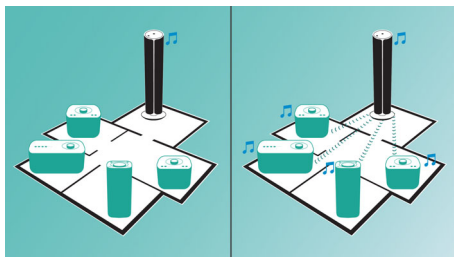

Fénypontok

izzylink™

Az izzylink™ egy vezeték nélküli technológia, amely az IEEE 802.11n szabványt használva lehetővé teszi, hogy vezeték nélküli hálózatot létrehozva csatlakoztassa hangszugárzóit. A hálózathoz akár öt hangszugárzó is csatlakozhat, router, Wi-Fi jelszó vagy bármilyen okoseszközös mobil beállító alkalmazás nélkül. Az izzy hangszugárzók hozzáadásával minden helyiségben egyszerre szólhat ugyanaz a zene. Természetesen minden hangszugárzó bármikor, egyetlen érintéssel váltható az egyedüli használat és a csoportos, több helyiséges zenehallgatás között.