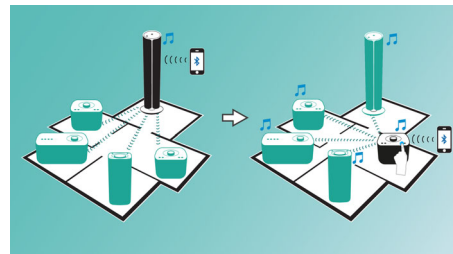

PHILIPS
Fidelio

Fénypontok

izzylink™

Az izzylink™ egy vezeték nélküli technológia, amely az IEEE 802.11n szabványt használva lehetővé teszi, hogy vezeték nélküli hálózatot létrehozva csatlakoztassa hangszugárzóit. A hálózathoz akár öt hangszugárzó is csatlakozhat, router, Wi-Fi jelszó vagy bármilyen okoseszközös mobil beállító alkalmazás nélkül. Az izzy hangszugárzók hozzáadásával minden helyiségben egyszerre szólhat ugyanaz a zene. Természetesen minden hangszugárzó bármikor, egyetlen érintéssel váltható az egyedüli használat és a csoportos, több helyiséges zenehallgatás között.

Egyetlen érintéssel beállítható az izzylink™

Sem router, sem jelszó, sem alkalmazás nem szükséges a beállításhoz. Csak tartsa nyomva a „GROUP” gombot két hangszugárzón az első használatkor. Ismételje meg a lépést a 3., 4. és 5. hangszugárzó hozzáadásához. A „GROUP” gomb minden egyes nyomva tartása egy új tagot ad a csoporthoz. A több helyiséges zene sosem volt ennél egyszerűbb. Ha elkészült, az izzylink™ hálózat akkor is megmarad, ha a hangszugárzókat kihúzza a hálózati aljzatból.

Zenelejátszás egy helyiségben

A Philips izzy hangszugárzóra telefonjáról, táblagéperől és számítógéperől is streamelheti

kedvenc zeneszámait, bármelyik zene- vagy rádióalkalmazást is használja.

Egyszerűen váltható fő hangszugárzó

Az izzylink™ csoportok bármelyik tagja betöltheti a mesterhangszugárzó szerepét, amely a többi hangszugárzóhoz továbbítja az adatfolyamot. Ha át szeretné venni a zenemegosztó szerepét, nyomja meg a szobájában lévő hangszugárzó Bluetooth gombját, és már hozzá is láthat a megosztáshoz okoskészülékén keresztül. Ugyanazon izzylink™ csoportban a többi hangszugárzó is csatlakozik a lejátszáshoz, még hozzá szinkronban. A zenemegosztás ilyen egyszerű.