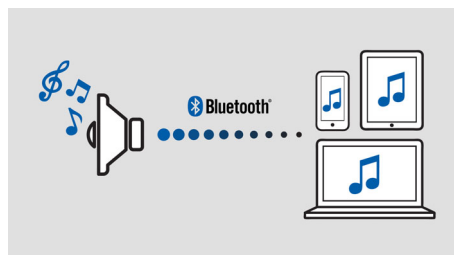

- Akár 5 izzy az izzylink™ segítségével, a több helyiséges élményért
- Egyetlen érintéssel beállítható az izzylink™, nincs szükség routerre, jelszóra, alkalmazásokra
- Streamelje összes zenezámát az izzylink™ segítségével
- Zenelejátszás egy helyiségben, vezeték nélkül, Bluetooth kapcsolattal

PHILIPS
Fidelio

Fénypontok

izzylink™

Az izzylink™ egy vezeték nélküli technológia, amely az IEEE 802.11n szabványt használva lehetővé teszi, hogy vezeték nélküli hálózatot létrehozva csatlakoztassa hangszugárzóit. A hálózathoz akár öt hangszugárzó is csatlakozhat, router, Wi-Fi jelszó vagy bármilyen okoseszközös mobil beállító alkalmazás nélkül. Az izzy hangszugárzók hozzáadásával minden helyiségben egyszerre szólhat ugyanaz a zene. Természetesen minden hangszugárzó bármikor, egyetlen érintéssel váltható az egyedüli használat és a csoportos, több helyiséges zenehallgatás között.

Egyetlen érintéssel beállítható az izzylink™

Sem router, sem jelszó, sem alkalmazás nem szükséges a beállításhoz. Csak tartsa nyomva a „GROUP” gombot két hangszugárzón az első használatkor. Ismételje meg a lépést a 3., 4. és 5. hangszugárzó hozzáadásához. A „GROUP” gomb minden egyes nyomva tartása egy új tagot ad a csoporthoz. A több helyiséges zene sosem volt ennél egyszerűbb. Ha elkészült, az izzylink™ hálózat akkor is megmarad, ha a hangszugárzókat kihúzza a hálózati aljzatból.

Zenelejátszás egy helyiségben

A Philips izzy hangszugárzóra telefonjáról, táblagéperől és számítógéperől is streamelheti

kedvenc zeneszámait, bármelyik zene- vagy rádióalkalmazást is használja.

Egyszerűen váltható fő hangszugárzó