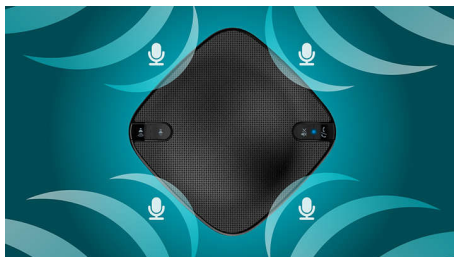

Особенности

Безупречная передача голоса

Четыре всенаправленных микрофона захватывают голос со всех сторон на расстоянии 5 метров, что гарантирует естественное и чистое звучание голоса. Даже в шумной среде вам не придется говорить громче или наклоняться над микрофоном.

Улучшенная система подавления шума

Улучшенная система шумоподавления и четыре всенаправленных микрофона вокруг АС позволяют присоединиться к разговору нескольким людям, и при этом голоса всех собеседников будет слышно очень четко, так как все шумы эффективно подавляются.

Улучшенная система подавления эха

Улучшенная система подавления эха обеспечивает качественную громкую связь в полнодуплексном режиме в нескольких метрах от акустической системы. Адаптивный алгоритм помогает убрать эхо и предотвращает искажения звука вследствие цикла обратной связи между динамиком и микрофоном. Это особенно удобно в помещениях с плохими акустическими характеристиками, например в кабинетах, где мало мебели, из-за чего возникает эхо.

Мощный встроенный динамик

Высокочувствительный 2-дюймовый излучатель с неодимовым магнитом с низким уровнем искажений оснащен конусом с низким профилем, что обеспечивает захват голоса в большом

радиусе и широкую звуковую дисперсию. Качество связи будет высоким, даже если во время разговора вы перемещаетесь по комнате. Качество воспроизведения музыки тоже будет великолепным.

Передовая технология обработки звука

Передовая технология обработки звука HD для естественного звучания голоса