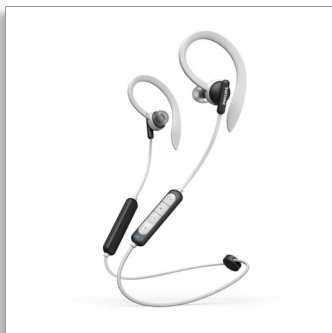

Philips
Trådlösa in-ear-
sporthörlurar

Inbyggd pulsmätare

Sex timmars speltid
Säker passform
IPX5 – vattentät och svettålig

TAA4205BK

Träna smartare. I alla väder.

Få ut mesta möjliga av din träning med de här vattentäta sporthörlurarna. Pulsmätaren hjälper dig att hitta din intensitet och uppiggande ljud ser till att du orkar fortsätta. Du kan spåra dina framsteg i appen Philips Headphones.

Klart ljud, djup bas, enkel kontroll

- Kraftfulla 10 mm-neodymiumelement
- Stabil Bluetooth-anslutning. Enkel kontroll
- Inbyggd mikrofon. Tydliga samtal
- Aktivera enkelt telefonens röstassistent

Från gymmet till gatan

- IPX5-vattentät. Vattentät och svettsäker
- Den passform du vill ha. Öronkrokar och vingspetsar medföljer
- 3 utbytbara öronproppar av silikon
- Kevlar-sladd. Ligger bekvämt mot nacken

PHILIPS

Trådlösa in-ear-sporthörlurar
Inbyggd pulsmätare Sex timmars speltid, Säker passform, IPX5 – vattentät och svettålig