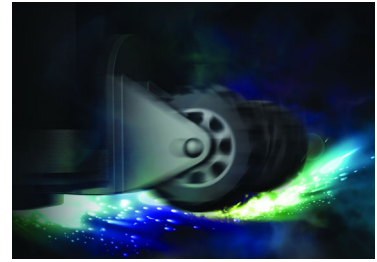

PHILIPS

Destacados

Luces LED de 260 K

Agrega la mejor atmósfera, ambiente y pasión a cualquier fiesta, con miles de luces de colores que parpadean, destellan y fluyen al ritmo de tu música. Elige fácilmente colores claros para coincidir con tu tema, o escoge uno de los muchos sistemas preseleccionados. Mueve el botón de graves NX para hacer que el espectáculo de luces sea aún más intenso.

Botón de graves NX

Disponible en toda la línea, el grave NX hace estallar los graves y la potencia al extremo. Presiona el botón de graves NX y potencia tu sonido de forma instantánea, crea efectos de luces desenfundados y siente cómo vibran tus huesos con los graves profundos de los subwoofers.

Manijas y ruedas

Lleva un gran sonido al lugar que lo necesites, en el piso de arriba, en la planta baja, en interiores y exteriores. Las soluciones de audio NITRO se deslizan suavemente en cualquier hogar gracias a su diseño optimizado, sin necesidad de usar cables y su cómoda integración de los controles. Vincúlalos con tu TV o PC para acentuar tu experiencia y hacer que la música y el sonido de las películas sean mejor que nunca. También tráslalos hacia afuera utilizando las manijas integradas y las ruedas para convertirlo en el sistema de sonido máximo para las fiestas al aire libre.