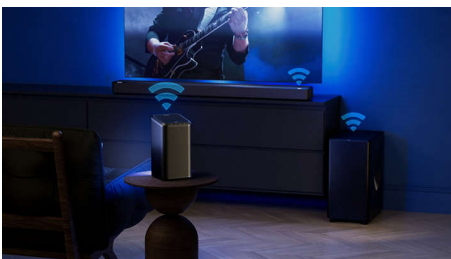

Philips vezeték nélk. otthoni rendszer

Több FS1 hangszugárzót is szinkronizálhat, hogy kiváló többhelyiséges hangzást élvezhessen.

Párosítsa kompatibilis Philips TV-vel* a moziyszerűbb hangzás és a jobb énekhang érdekében, vagy csatlakoztasson két hangszugárzót egy Fidelio FB1 soundbarhoz, hogy valódi 7.1.4 surround hangzást hozzon létre. A basszus mélyítéséhez adjon hozzá egy Fidelio FW1 mélynyomót.