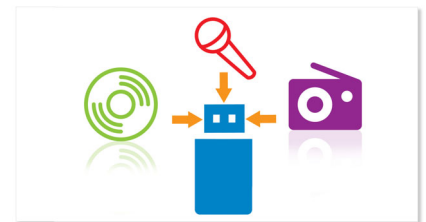

Wisselaar voor 3 discs

Met een wisselaar voor 3 discs voor het afspelen van muziek kunt u op elk moment kiezen uit drie verschillende CD's in het apparaat. Dankzij deze handige functie kunt u van meerdere soorten muziek genieten, zonder kostbare tijd te verliezen aan het wisselen van CD's.

UniSound

Geniet van muziek die onbetwistbaar helderder en natuurlijker is. De UniSound-technologie biedt een akoestisch ontwerp en

technische expertise die zorgen voor geluid zoals dat is bedoeld. In conventionele luidsprekers verzorgen de tweeter en woofer geluid vanaf verschillende locaties. Hierdoor ontstaan er sterke storingen die het geluid vervormen en het onnatuurlijk, plat en gedempt doen klinken. Met UniSound worden de tweeter en woofer in unieke posities geplaatst en wordt gebruik gemaakt van krachtige crossovertechnologie. Storingen worden aanzienlijk verminderd en het geluid klinkt weer natuurlijk en zoals het hoort.

Muziek rippen naar USB-apparaten

Muziek van CD's, radio en karaoke en naar een USB-apparaat rippen

Specificaties

Geluid

- Totaal geluidsvermogen (RMS): 500 W
- Geluidsverbetering: MAX Sound, Dynamic Bass Boost, 3 stappen, Incredible Surround, Digital Sound Control 4 modi, Virtual Ambience Control, UniSound