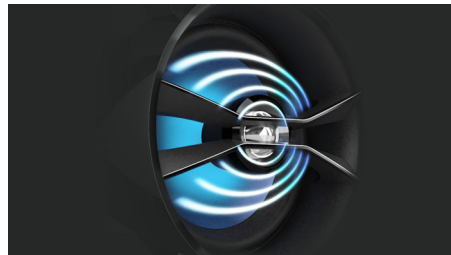

Handig en eenvoudig in gebruik

- Handige wisselaar voor 3 discs
- Digitaal afstemmen met voorkeuzenders voor extra gebruiksgemak
- Aansluiting voor TV of DVD-speler

PHILIPS

Kenmerken

MAX Sound

De MAX Sound-technologie versterkt de bas, maximaliseert de volumeprestaties en creëert een indrukwekkende luisterervaring met slechts één druk op de knop. De geavanceerde elektronische circuits kalibreren bestaande geluids- en volume-instellingen en bas en volume worden maximaal versterkt zonder dat dit leidt tot vervorming. Zowel het geluidsspectrum als het volume wordt merkbaar versterkt, wat leidt tot een krachtig geluid dat de muziek een extra dimensie geeft.

MP3 Link

Met MP3 Link-connectiviteit kunt u MP3-bestanden direct vanaf draagbare mediaspelers afspelen. Zo kunt u genieten van uw favoriete muziek in de superieure geluidskwaliteit die

het audiosysteem levert. MP3 Link is bovendien zeer handig omdat u uw draagbare MP3-speler alleen maar op het audiosysteem hoeft aan te sluiten.

Wisselaar voor 3 discs

Met een wisselaar voor 3 discs voor het afspelen van muziek kunt u op elk moment kiezen uit drie verschillende CD's in het apparaat. Dankzij deze handige functie kunt u van meerdere soorten muziek genieten, zonder kostbare tijd te verliezen aan het wisselen van CD's.

UniSound

Geniet van muziek die onbetwistbaar helderder en natuurlijker is. De UniSound-technologie biedt een akoestisch ontwerp en

technische expertise die zorgen voor geluid zoals dat is bedoeld. In conventionele luidsprekers verzorgen de tweeter en woofer geluid vanaf verschillende locaties. Hierdoor ontstaan er sterke storingen die het geluid vervormen en het onnatuurlijk, plat en gedempt doen klinken. Met UniSound worden de tweeter en woofer in unieke posities geplaatst en wordt gebruik gemaakt van krachtige crossovertechnologie. Storingen worden aanzienlijk verminderd en het geluid klinkt weer natuurlijk en zoals het hoort.