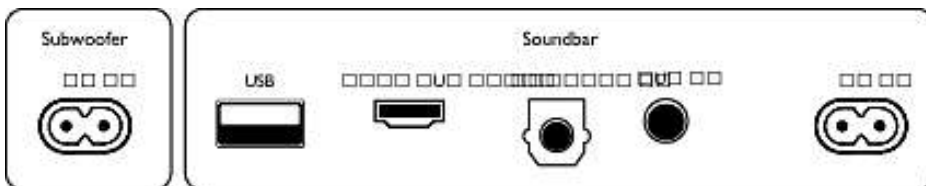

Omdoos

- Lengte: 89.8 cm
- Aantal consumentenverpakkingen: 2
- Breedte: 56.5 cm
- Bruto gewicht: 27.8 kg
- Hoogte: 26 cm
- GTIN: 1 48 95229 10965 7
- Nettogewicht: 20.648 kg
- Gewicht van de verpakking: 7.152 kg

Comfort

- EasyLink (HDMI-CEC): Audio Return Channel, Automatische toewijzing van audio-invoer, Stand-by met één druk op de knop
- Afstandsbediening
- Nachtmodus: Nee

Vermogen

- Stroomverbruik in stand-bystand: 2 W
- Stroomverbruik subwoofer: 117 W
- Energieverbruik hoofdunit: 84 W
- Stroomvoorziening hoofdunit: 100 - 240 V AC, 50/60 Hz
- Voeding subwoofer: 100 - 240 V AC, 50/60 Hz
- Automatisch stand-by

Afmetingen van de verpakking

- Hoogte: 23 cm
- Verpakkingstype: Doos
- Type schap: Leggen
- Breedte: 87.5 cm
- Diepte: 42.5 cm
- Aantal producten: 1
- EAN: 48 95229 10965 0
- Bruto gewicht: 13.044 kg
- Nettogewicht: 10.324 kg
- Gewicht van de verpakking: 2.72 kg

Accessoires

- Meegeleverde accessoires: 1 x CR2025-batterij, Afstandsbediening, Voedingskabel, Wandbevestiging, Snelstartgids, Wereldwijde garantietaart

Ontwerp/Design

- Kleur: Zwart
- Wandmontage mogelijk

Afmetingen

- Hoofdunit (b x h x d): 800 x 95 x 64,7 mm
- Gewicht hoofdunit: 2,27 kg
- Subwoofer (b x h x d): 380 x 280 x 190 mm
- Gewicht van de subwoofer: 7,57 kg

Video

- 3D-doorvoer: Nee

Publicatiedatum
2024-03-29

Versie: 9.4.3

EAN: 48 95229 10965 0

© 2024 Koninklijke Philips N.V.
Alle rechten voorbehouden.

Specificaties kunnen zonder voorafgaande kennisgeving worden gewijzigd. Handelsmerken zijn het eigendom van Koninklijke Philips N.V. en hun respectieve eigenaren.

www.philips.com