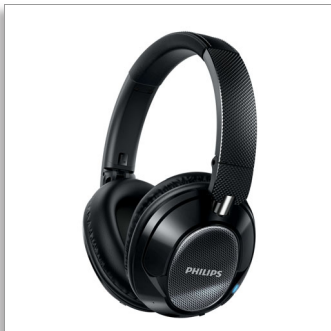

Philips
Casque à réduction de
bruit sans fil

HP 40 mm/conception arrière
fermée

Circum-aural
Coussinets confortables
Pliage compact

SHB9850NC

Plus de son, moins de bruit

avec commandes tactiles SmartTouch

Plongez au cœur de votre univers musical avec le casque Philips SHB9850NC. Réduisant le bruit à 99 %, il est votre compagnon de voyage idéal. Écoutez facilement votre musique grâce à ses commandes tactiles intelligentes et à l'appairage NFC par simple contact aux appareils Bluetooth®.

Son précis

- Les haut-parleurs de 40 mm en néodyme offrent un son précis
- Coussinets ergonomiques pour un confort prolongé et une isolation parfaite
- Bluetooth® 4.0 haute qualité
- Le son haute résolution reproduit la musique dans sa forme la plus pure

L'art de la suppression du bruit

- ActiveShield Pro™ réduit jusqu'à 99 % du bruit

Plus pratique

- Pliage polyvalent compact pour un rangement et un transport faciles
- Le câble audio supplémentaire vous permet de continuer à écouter de la musique lorsque la batterie est déchargée.
- Appels mains libres pratiques avec micro et Bluetooth® 4.0
- Appairage multiple, pour de la musique et des appels téléphoniques depuis 2 appareils à la fois
- Batterie rechargeable offrant jusqu'à 16 heures de musique sans fil
- Appairage NFC facile par simple contact
- Commandes SmartTouch simples d'utilisation