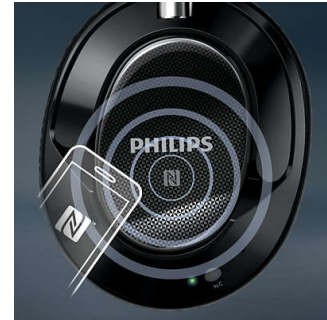

Pliage polyvalent compact

La conception pliable polyvalente compacte est idéale pour les déplacements.

Appels mains libres

Appels mains libres pratiques avec micro et Bluetooth® 4.0

Appairage multiple

La fonction appairage multiple vous permet de connecter votre casque Bluetooth® Philips à deux appareils Bluetooth® simultanément.

Appairez simplement les deux appareils pour écouter de la musique ou des films tout en pouvant répondre facilement au téléphone.

Batterie rechargeable

Écoutez de la musique sans interruption pendant 16 heures, même lorsque la fonction Bluetooth® et la réduction de bruit active sont

activées, pendant 28 heures lorsque seule la fonction Bluetooth® est activée, et pendant 33 heures lorsque seule la réduction de bruit active est sélectionnée.

Appairage NFC facile

L'appairage NFC facile vous permet de connecter votre casque Bluetooth® à n'importe quel appareil Bluetooth®, par simple contact.

Commandes SmartTouch

Les commandes tactiles SmartTouch sur la coque droite vous permettent de contrôler votre musique et vos appels d'un simple geste. Tapez sur la coque pour lancer la lecture de musique et la mettre en pause ou pour répondre aux appels, faites glisser votre doigt vers le côté pour changer de piste et faites-le glisser vers le haut ou vers le bas pour régler le volume. Plus besoin de chercher les boutons de votre appareil.