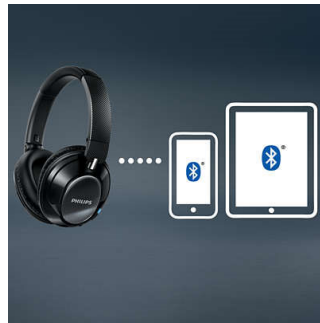

Pliage polyvalent compact

La conception pliable polyvalente compacte est idéale pour les déplacements.

Appels mains libres

Appels mains libres pratiques avec micro et Bluetooth® 4.0

Appairage multiple

La fonction appairage multiple vous permet de connecter votre casque Bluetooth® Philips à deux appareils Bluetooth® simultanément.

Appairez simplement les deux appareils pour écouter de la musique ou des films tout en pouvant répondre facilement au téléphone.

Batterie rechargeable

Écoutez de la musique sans interruption pendant 16 heures, même lorsque la fonction Bluetooth® et la réduction de bruit active sont

activées, pendant 28 heures lorsque seule la fonction Bluetooth® est activée, et pendant 33 heures lorsque seule la réduction de bruit active est sélectionnée.

Appairage NFC facile

L'appairage NFC facile vous permet de connecter votre casque Bluetooth® à n'importe quel appareil Bluetooth®, par simple contact.

Commandes SmartTouch

Les commandes tactiles SmartTouch sur la coque droite vous permettent de contrôler votre musique et vos appels d'un simple geste. Tapez sur la coque pour lancer la lecture de musique et la mettre en pause ou pour répondre aux appels, faites glisser votre doigt vers le côté pour changer de piste et faites-le glisser vers le haut ou vers le bas pour régler le volume. Plus besoin de chercher les boutons de votre appareil.