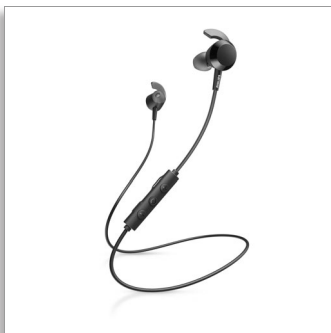

Philips  
Draadloze in-ear-  
koptelefoon

Drivers van 8,2 mm/gesloten  
achterkant  
Oortelefoon

TAE4205BK

## Voel de bas

Wilt u helemaal opgaan in de bas? Deze in-ear draadloze koptelefoons geven een sterke bas met één druk op de knop. U krijgt 10 uur afspeeltijd, snel opladen en zachte vleugeltips voor een stevige pasvorm en betere passieve geluidsisolatie.