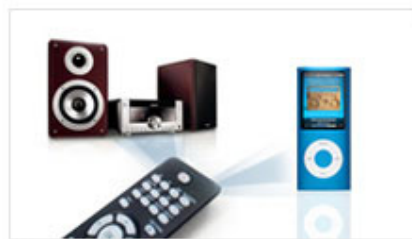

Τηλεχειριστήριο όλα σε ένα

Με το τηλεχειριστήριο όλα σε ένα της Philips, μπορείτε τώρα να πλοηγηθείτε εύκολα στο μουσικό σύστημα της Philips και στο iPod/iPhone, ανάμεσα σε εκατοντάδες τραγούδια, με ένα απλό πάτημα του τηλεχειριστηρίου. Εμφανίζοντας πληροφορίες βάσει λίστας αναπαραγωγής, άλμπουμ, καλλιτέχνη, είδους μουσικής και κομματιού, αυτό το έξυπνο σύστημα πλοήγησης επιτρέπει γρήγορη πρόσβαση σε εκατοντάδες αρχεία.

Χειρισμός με το ένα χέρι και μια μοναδική εμπειρία χρήστη.

Αυτόματος συγχρονισμός ώρας

Αυτόματος συγχρονισμός ώρας, μέσω της βάσης iPod/iPhone με υποδοχή Lightning