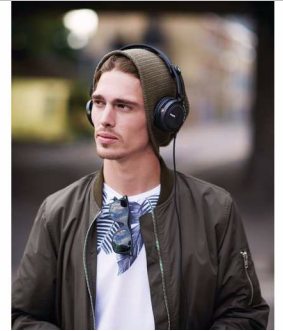

飛利浦
專業 DJ 耳機

專業 DJ 耳機

耳罩式
柔軟耳墊
平行式折疊

A1PRO

專業 DJ 耳機

Armin van Buuren 操刀設計

與 5 屆全球最佳 DJ 獎得主 Armin van Buuren 合作設計的 A1PRO 耳機，專為電子音樂生活打造。不論是行動時隨身攜帶或在混音台前盡興操控，這款耳機都可帶來強力旋律與活躍曲調。

DJ 和音訊專業人士專用

- 音源精準的音效，享受唱片般的音樂
- 2500mW 功率處理能力的 40 公釐驅動器讓音樂不失真
- 絕佳的隔音效果，適用於高噪音環境
- 封閉式背部隔音耳墊，提供絕佳的隔音效果

長時間配戴依然舒適

- 雙面旋臂，適合單耳監聽操控
- 可拆卸、可更換的舒適耳墊
- 柔軟、舒適的頭帶墊

多元功能，可靠耐用

- 平折設計，方便收納和攜帶
- 圈狀纜線可延伸 1.8 公尺，更能隨心所欲地移動
- 尼龍製成的 TR90 頭帶極為耐用

封閉式背部設計

封閉式背部架構讓低音更為渾厚，您可以盡情聆聽大聲播放的音樂，無需擔心漏音；貼耳式耳墊密封耳朵及耳機間的空隙，提供絕佳的隔音效果。

圈狀纜線長達 1.8 公尺

1.4 公尺長的纜線搭配可延伸至 1.8 公尺的線圈，加大自由活動範圍。捲線設計降低了拉扯時對零件帶來的拉力，同時提供額外的纜線長度，又能避免纜線打結。

優異的隔音效果

柔軟的密合式耳墊能隔絕外界環境，讓您能深刻感受節奏強弱，不受干擾。

平折設計

這款飛利浦專業 DJ 耳機設計可供折疊，收納容易且非常適合攜帶，方便您隨身帶著走。聰明的設計加上嚴選的組件（如精心打造的轉軸），讓您可以輕鬆操作耳機零件。

更換式耳墊

卡口式掛戴耳墊，輕鬆旋轉並壓扣即可就定位，其安全機制原理與相機鏡頭相同。柔軟的耳墊可提供長時間配戴時的舒適感。

音源精準的音效

精準原音重現效果帶來錄音室錄製般的音效，沒有失真或轉變的問題，因此您聽到的是最真實的原音。

TR90 尼龍頭帶