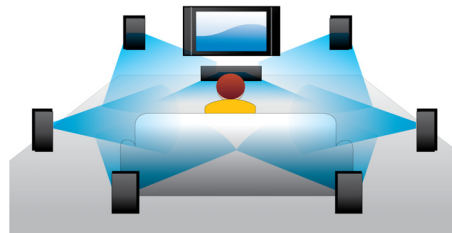

PHILIPS

Besonderheiten

Untertitelverschiebung

Die Untertitelverschiebung ist eine Funktion, mit der Benutzer die Position von Filmuntertiteln auf dem Bildschirm eines Fernsehers oder Computers bequem verändern können. Mit der Fernbedienung können die Untertitel auf dem Bildschirm nach oben und unten verschoben werden. Auf Breitbildgeräten, z. B. 21:9 Cinema-Fernsehern und Projektoren, werden Untertitel manchmal abgeschnitten. Um diese besser lesen zu können, muss der Benutzer das Bildschirmformat anpassen, was der Idee von Breitbildgeräten widerspricht. Mit der Untertitelverschiebung kann das optimale Bildschirmformat beibehalten werden, während die Untertitel ideal auf dem Bildschirm positioniert sind.

Wiedergabe von Blu-ray Discs

Blu-ray Discs können hochauflösende Daten wie Fotos mit einer Auflösung von 1920 x 1080, die für hochauflösende Bilder steht, speichern. Szenen werden zum Leben erweckt, indem Details hervorstechen, Bewegungen flüssig werden und Bilder kristallklar sind. Blu-ray bietet zudem

Dolby TrueHD

Dolby TrueHD bietet 7.1-Kanäle des besten Sounds von Ihren Blue-ray-Discs. Die Audiowiedergabe ist praktisch nicht zu unterscheiden vom Studio-Master. So hören Sie das, was Sie laut Hersteller hören sollten. Dolby TrueHD vervollständigt ihr hochauflösendes Home Entertainment Erlebnis.

BD-Live (Profil 2.0)

BD-Live eröffnet Ihnen neue Möglichkeiten in der Welt des High Definition. Erhalten Sie aktuelle Inhalte, indem Sie einfach Ihren Blu-ray Disc-Player mit dem Internet verbinden. Es erwarten Sie interessante Neuigkeiten wie exklusive Downloads, Live-Events, Live-Chats,