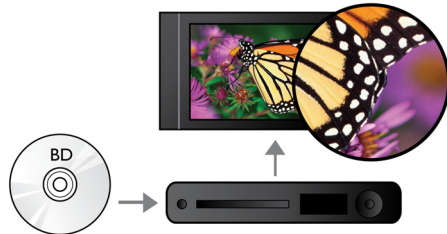

Mehr hören

- Dolby TrueHD für hochauflösenden 7.1 Surround Sound

Mehr genießen

- Genießen Sie mit BD-Live (Profil 2.0) Blu-ray-Bonusmaterial im Internet
- High-Speed-USB 2.0 zur Wiedergabe von Videos/Musik von USB-Flashlaufwerken
- Genießen Sie all Ihre Filme und Ihre Musik von CDs und DVDs
- EasyLink zur Steuerung aller HDMI-CEC-Geräte über eine einzige Fernbedienung

PHILIPS

Besonderheiten

Untertitelverschiebung

Die Untertitelverschiebung ist eine Funktion, mit der Benutzer die Position von Filmuntertiteln auf dem Bildschirm eines Fernsehers oder Computers bequem verändern können. Mit der Fernbedienung können die Untertitel auf dem Bildschirm nach oben und unten verschoben werden. Auf Breitbildgeräten, z. B. 21:9 Cinema-Fernsehern und Projektoren, werden Untertitel manchmal abgeschnitten. Um diese besser lesen zu können, muss der Benutzer das Bildschirmformat anpassen, was der Idee von Breitbildgeräten widerspricht. Mit der Untertitelverschiebung kann das optimale Bildschirmformat beibehalten werden, während die Untertitel ideal auf dem Bildschirm positioniert sind.

Wiedergabe von Blu-ray Discs

Blu-ray Discs können hochauflösende Daten wie Fotos mit einer Auflösung von 1920 x 1080, die für hochauflösende Bilder steht, speichern. Szenen werden zum Leben erweckt, indem Details hervorstechen, Bewegungen flüssig werden und Bilder kristallklar sind. Blu-ray bietet zudem