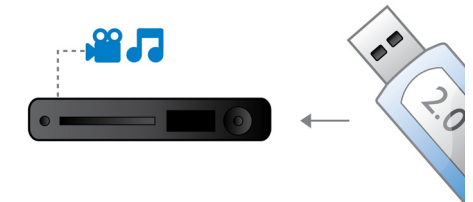

BD-Live (Profil 2.0)

BD-Live eröffnet Ihnen neue Möglichkeiten in der Welt des High Definition. Erhalten Sie aktuelle Inhalte, indem Sie einfach Ihren Blu-ray Disc-Player mit dem Internet verbinden. Es erwarten Sie interessante Neuigkeiten wie exklusive Downloads, Live-Events, Live-Chats,

Spiele und Online-Shopping. Nutzen Sie High Definition optimal mit Blu-ray Disc-Wiedergabe und BD-Live.

1080p bei 24 Bilder/Sek.

Bringen Sie echtes Kinoerlebnis in Ihr Wohnzimmer mit einer Videowiedergabe von 24 Bildern pro Sekunde. Originalfilme werden mit dieser Frame-Rate aufgenommen und liefern eine einzigartige Atmosphäre und Bildstruktur. Blu-ray Disc-Player von Philips können Ihnen 24 Frames pro Sekunde direkt von Blu-ray Discs bringen - und damit sensationelle High-Definition-Bilder wie im Kino, die Sie in Erstaunen versetzen werden.

High-Speed-USB 2.0-Verbindung

Die universelle serielle Schnittstelle, kurz USB genannt, ist ein Standardprotokoll für den problemlosen Anschluss von PCs, Peripheriegeräten und Unterhaltungselektronik. High-Speed USB-Geräte haben eine Datenübertragungsrate von bis zu 480 Mbit/s, im Gegensatz zu den 12 Mbit/s des ursprünglichen USB-Standards. Mit der High-Speed USB 2.0-Verbindung müssen Sie lediglich Ihr USB-Gerät anschließen, den Film, den Musiktitel oder das Foto auswählen und die Wiedergabe starten.