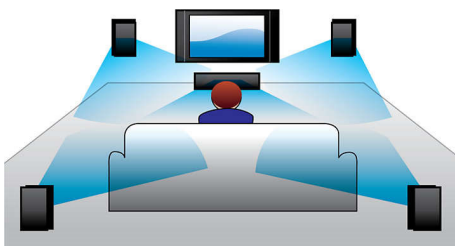

Dolby TrueHD e DTS HD

O Dolby TrueHD e o DTS-HD Master Audio Essential oferecem-lhe o melhor som dos seus discos Blu-ray. O som reproduzido é praticamente indistinguível do som de um estúdio de gravação, pelo que ouvirá exactamente o que os artistas tinham em mente. O Dolby TrueHD e o DTS-HD Master Audio Essential completam a sua experiência de entretenimento em alta definição.