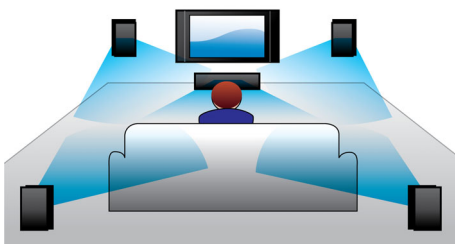

Dolby TrueHD e DTS HD

O Dolby TrueHD e o DTS-HD Master Audio Essencial oferecem-lhe o melhor som dos seus discos Blu-ray. O som reproduzido é praticamente indistinguível do som de um estúdio de gravação, pelo que ouvirá exactamente o que os artistas tinham em mente. O Dolby TrueHD e o DTS-HD Master Audio Essencial completam a sua experiência de entretenimento em alta definição.