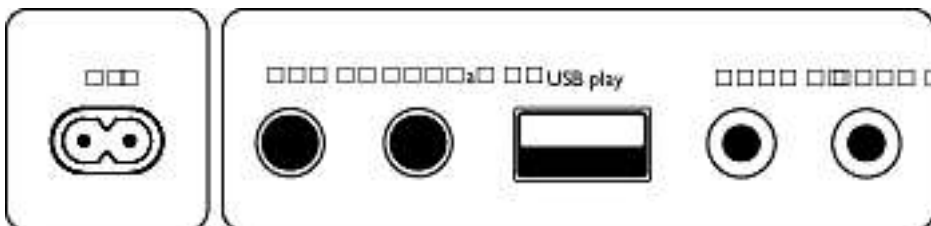

Podporované audio formáty

- Bluetooth: SBC
- USB: MP3, WAV, WMA, FLAC

Pohodlí

- Karaoke: potlačení ozvěny, Hlasitost mikrofonu, zeslabování hlasu, měnič hlasu

- Ovládání hlasitosti: Vypínač Tact
- Světelný efekt: Ano, světelné efekty reproduktoru, blikající světlo
- Ovládání kytary
- Displej: kontrolka LED

Kompatibilita

- Ovládání přes aplikaci ze smartphonu / tabletu: Ne

Napájení

- Kapacita baterie: 4 400 mAh, 7,4 V
- Napájení: Střídavý proud 100–240 V, 50–60 Hz
- Typ baterie: Lithium-iontová (vestavěná)
- Životnost baterie: 14 hodin
- Doba nabíjení: 3 hodin
- Power banka: Ano, integrovaná (5 V/1 A)

Rozměry balení

- Výška: 75.6 cm
- Typ balení: Karton
- Typ umístění poličky: Na podstavci
- Šířka: 42.5 cm
- Hloubka: 37 cm
- Počet zahrnutých výrobků: 1
- EAN: 48 95229 12869 9
- Hrubá hmotnost: 14.04 kg
- Čistá hmotnost: 11.4 kg
- Hmotnost obalu: 2.64 kg

Rozměry výrobku

- Výška: 70 cm
- Šířka: 30.9 cm
- Hloubka: 32.2 cm
- Hmotnost: 10.52 kg

Příslušenství

- Dodávané příslušenství: Napájecí kabel, Stručný návod k rychlému použití, Záruční list, Záruční list

Displej

- Podsvětlení: modrá
- Indikátor nabíjení: červená

Datum vydání 2024-03-08

Verze: 2.1.1

EAN: 48 95229 12869 9

© 2024 Koninklijke Philips N.V.
Všechna práva vyhrazena.

Údaje mohou být změněny bez předchozího varování.
Ochranné známky jsou majetkem Koninklijke Philips N.V. nebo jejich příslušných vlastníků.

www.philips.com