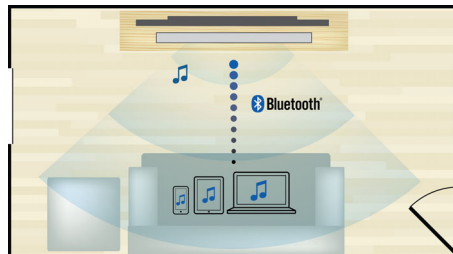

Draadloos streamen via Bluetooth

Draadloos muziek van uw muziekapparaten streamen via Bluetooth

Dolby TrueHD en DTS-HD

Dolby TrueHD en DTS-HD Master Audio Essential spelen uw Blu-ray Discs af met geluid van zeer hoog niveau. Het geluid is bijna niet te

onderscheiden van het origineel; u hoort dus wat de makers willen dat u hoort. Dolby TrueHD en DTS-HD Master Audio Essential maken uw HD-entertainmentervaring compleet.