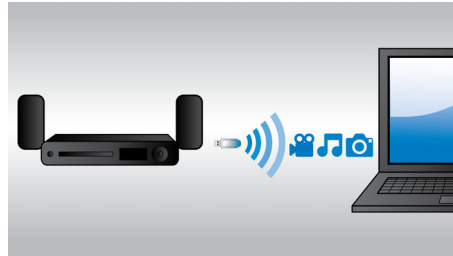

Ingebouwde Wi-Fi

Dankzij de ingebouwde Wi-Fi kunt u genieten van allerlei populaire onlineservices. U sluit uw home cinema gewoon rechtstreeks op uw thuisnetwerk aan. U hebt toegang tot fantastische websites met films, foto's, infotainment en andere onlinecontent speciaal voor uw TV.