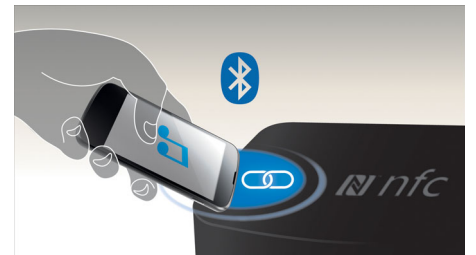

### Draadloos streamen via Bluetooth

Draadloos muziek van uw muziekapparaten streamen via Bluetooth

### Dolby TrueHD en DTS-HD

Dolby TrueHD en DTS-HD Master Audio Essential spelen uw Blu-ray Discs af met geluid van zeer hoog niveau. Het geluid is bijna niet te

onderscheiden van het origineel; u hoort dus wat de makers willen dat u hoort. Dolby TrueHD en DTS-HD Master Audio Essential maken uw HD-entertainmentervaring compleet.

### Miracast™

Miracast™ is een draadloze peer-to-peer screencasting-standaard die via Wi-Fi Direct-connecties tot stand komt. Dankzij de vereenvoudigde gebruikersinterface en de ingebouwde codec spiegelt u het scherm van uw draagbare apparaat moeiteloos naar een groter scherm via een Miracast™-gecertificeerd apparaat.

### NFC-technologie

Koppel Bluetooth-apparaten gemakkelijk met één druk op de knop dankzij NFC-technologie (Near Field Communications). Tik op een NFC-smartphone of -tablet op het NFC-gebied van een luidspreker om de luidspreker in te schakelen, het koppelen via Bluetooth te starten en te beginnen met het streamen van muziek.