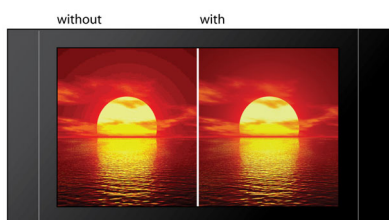

การประมวลผลวิดีโอ 12-bit/108MHz

Video DAC 12

บิตเป็นระบบแปลงสัญญาณดิจิทัลเป็นอะนาล็อกที่มีประสิทธิภาพมากกว่า สามารถรักษาทุกรายละเอียดของคุณภาพภาพถ่ายที่แท้จริง โดยแสดงทุกเจดสีอย่างละเอียดและให้สีที่มีควา

สมมา้เสมอ

ภาพที่ใดจึงมีความสดใสเป็นธรรมชาติ ต่างกับระบบ DAC ขนาด 10 บิต ที่จะสามารถเห็นข้อจำกัดได้ชัดเจนเมื่อฉายภาพด้วยการไขว่หรือโปรเจกเตอร์ขนาดใหญ่

Audio DAC 192kHz/24 บิต

การสุ่มสัญญาณ 192KHz ช่วยให้คุณสามารถนำเสนอเสียงต้นฉบับได้อย่างไม่ผิดเพี้ยน พร้อมด้วยความละเอียด 24 บิตที่จะบันทึกข้อมูลเพิ่มเติมจากรูปคลื่นของเสียงอะนาล็อกต้นฉบับ ทำให้คุณภาพของเสียงดียิ่งขึ้น