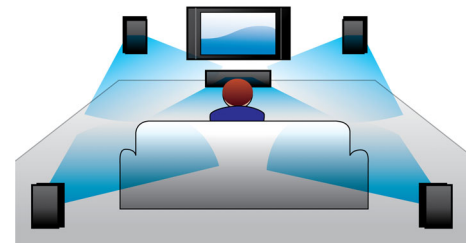

Dolby Digital

Dolby Digital, das führende digitale Mehrkanal-Audioformat, ist dem natürlichen Hörvermögen des menschlichen Gehörs nachempfunden. Daher nehmen Sie den Klang räumlich und besonders realistisch wahr.