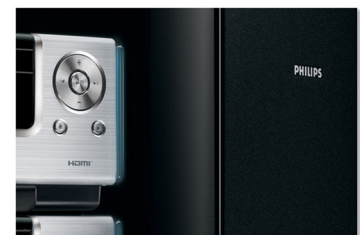

Hochwertiges Gehäuse und Lautsprecher

Hochwertiges Aluminiumgehäuse und Lautsprecher mit Echtholzgehäuse