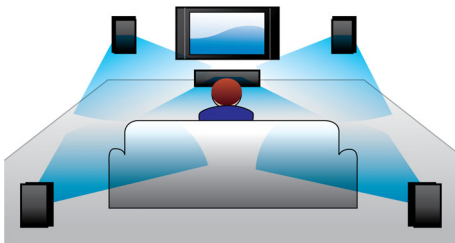

Dolby TrueHD és DTS-HD

A Dolby TrueHD és a DTS-HD Master Audio Essential a legjobb hangzást hozza ki Blu-ray

lemezeiből. A hangzás gyakorlatilag megkülönböztethetetlen a hangstúdiókban készült mesterszalagokétól, így Ön pontosan azt hallja, amit az alkotók megálmodtak. A Dolby TrueHD és a DTS-HD Master Audio Essential teljessé teszi a nagyfelbontás által nyújtott élményt.