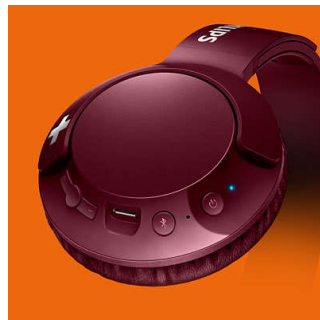

Steuertasten

Über die Steuertasten an der rechten Ohrmuschel steuerst du Musik und Anrufe per Berührung.