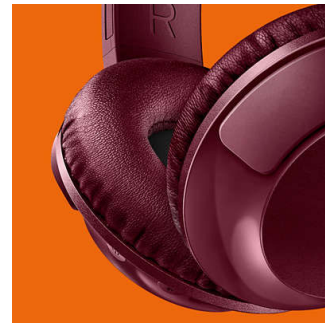

Weiche Polster

Weiche, atmungsaktive Ohrpolster sorgen für besonders viel Komfort bei längerem Musikgenuss.