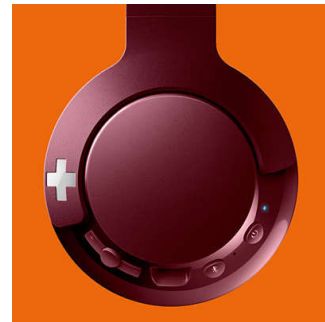

Bluetooth

Verbinde deine Kopfhörer einfach mit einem beliebigen Bluetooth-Gerät und höre kabellos Musik.

Steuertasten

Über die Steuertasten an der rechten Ohrmuschel steuerst du Musik und Anrufe per Berührung.

Flach zusammenklappbar

Mit ihrem flachen Klappdesign lassen sich die BASS+ Kopfhörer einfach zusammenklappen und verstauen – die perfekten Reisebegleiter.

Freisprechanrufe

Praktischer Freisprechbetrieb mit Mikrofon und Bluetooth® 4.1