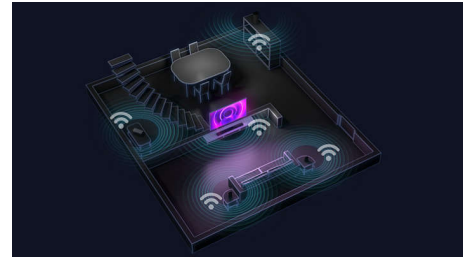

Play-Fi, multisala y mucho más

La compatibilidad con DTS Play-Fi convierte a esta barra de sonido Fidelio de alta calidad en un potente componente en un sistema de audio multisala. Puedes sincronizar y agrupar fácilmente los altavoces compatibles con Play-Fi y transmitir las listas de reproducción en cada habitación con un audio de alta calidad sin perder una nota.

Todas tus fuentes favoritas

Si quieres escuchar música, Spotify Connect te permite transmitir la señal de la mejor calidad de Spotify a través de Wi-Fi, aunque también puedes transmitir listas de reproducción de alta resolución desde tu dispositivo móvil mediante Apple AirPlay 2 o Bluetooth. Por otro lado, si quieres ver películas o jugar, la transferencia 4K te permite conectar fuentes de video 4K HDR sin perder la resolución.