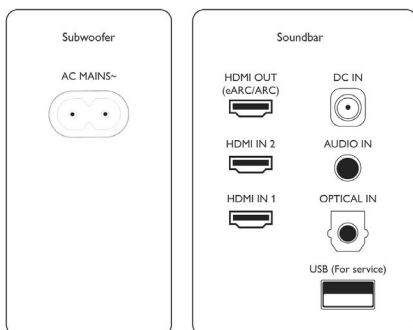

Comodidad

- Control remoto
- Modo nocturno: NO

Compatibilidad

- Control de aplicaciones para smartphone/tableta

Energía

- Fuente de alimentación del subwoofer: 220-240 V CA, 50/60 Hz
- Fuente de alimentación de la unidad principal: 100 - 240 V CA, 50/60 Hz
- Potencia de modo en espera del subwoofer: $0,5\text{ W}$
- Alimentación de modo de espera de la unidad principal: $0,5\text{ W}$
- Modo de espera automático

Dimensiones del envase

- Altura: 45.8 cm
- Tipo de envase: Caja
- Ancho: 115 cm
- Profundidad: 40.5 cm

- Cantidad de productos incluidos: 1
- EAN: 48 95229 11262 9
- Peso bruto: 20.69 kg
- Peso neto: 15.8 kg
- Peso de tara: 4.89 kg

Accesorios

- Accesorios incluidos: Control remoto (con pila), Cable de alimentación, Guía de inicio rápida, Folleto de garantía internacional

Diseño

- Color: Negro
- Apto para montaje en paredes

Dimensiones

- Unidad principal (An x Al x Pr): 1312 x 55,6 x 120 mm
- Peso de la unidad principal: 5,97 kg
- Subwoofer (An x Al x Pr): 230 x 400 x 407 mm
- Peso del subwoofer: 9,6 kg
- Altavoz satélite (an. x al. x prof.): 1049 x 55,6 x 120 mm
- Peso del altavoz satélite: 0,786 kg

Video

- Transferencia en 3D
- Optimización de video: Transferencia de video 4K, Dolby Vision, HDR10, HDR10+, HLG

Fecha de publicación
2024-04-21

Versión: 19.1.3

EAN: 48 95229 11262 9

© 2024 Koninklijke Philips N.V.
Todos los derechos reservados.

Las especificaciones quedan sujetas a modificaciones sin previo aviso. Las marcas comerciales son propiedad de Koninklijke Philips N.V. o sus respectivos titulares.

www.philips.com