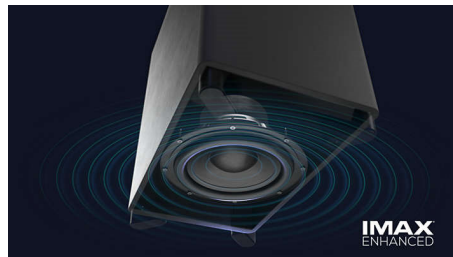

IMAX Enhanced

Esta potente barra de sonido cuenta con la certificación IMAX Enhanced, lo que significa que es capaz de ofrecer una experiencia de audio que te llevará de verdad a otro mundo. Su subwoofer de 240 W es independiente y la propia barra de sonido cuenta con un perfil bajo para facilitar su colocación.

B97/10