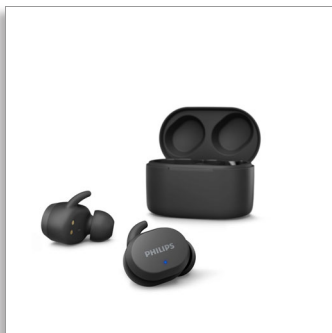

Philips  
Skutočne bezdrôtové  
slúchadlá

Bezdrôtové slúchadlá do uší  
Prenosné nabíjacie puzdro  
Ochrana IPX5 proti vode  
Až 26 hodín prehrávania

TAT3216BK