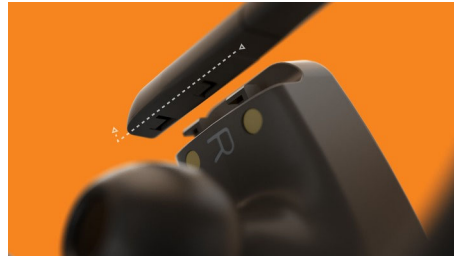

ให้เสียงคมชัดพร้อมพลังเสียงเบสอันทรงพลัง ตั้งแต่รายการเพลงโปรดไปจนถึงพอดคาสต์และเคลื่อนไหวได้มากขึ้นตลอดทั้งวันพร้อมเสียงเพลงที่พร้อมไปกับคุณ

กันน้ำระดับ IPX7

หูฟังสำหรับเล่นกีฬาแบบไร้สายที่แท้จริงนี้ให้การป้องกันระดับ IPX7

ซึ่งหมายความว่าหูฟังนี้สามารถทนต่อการจมน้ำลึกได้ถึง 1 เมตรนานถึง 30 นาที หูฟังจะแนบสนิทในหูคุณไม่ว่าคุณจะทำอะไรก็ตามแต่ไหนดหรือรูปทรงของคุณจะเป็นอย่างไร

การออกแบบที่เกี่ยวหูแบบถอดได้

ไม่ว่าจะเป็นการวิ่งในสวนสาธารณะหรือเซสชัน HIIT อันดุเดือด การออกแบบที่เกี่ยวหูช่วยให้หูฟังนี้กระชับและแนบสนิท คุณจะได้รับตัวเลือกฝาครอบจุกหูฟังซิลิโคนสามขนาด และที่เกี่ยวหูสามารถถอดออกได้เมื่อคุณไม่ได้ออกกำลังกาย

การโทรที่ชัดเจน โหมดโมโน

ใส่หูฟังทั้งสองข้าง หรือใส่เพียงข้างเดียว โหมดโมโนช่วยให้คุณใช้หูฟังข้างเดียวในการ

TAA5205BK/00

รสนทนา

และคุณสามารถสลับระหว่างหูฟังทั้งสองข้างได้โดยไม่ขาดตอน ซึ่งเหมาะอย่างยิ่งสำหรับการโทรในระยะยาว