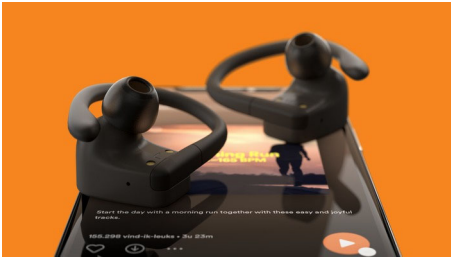

หูฟังเอียร์บัดไร้สายที่แท้จริงนี้โดดเด่นด้วยการออกแบบที่เกี่ยวหูแบบถอดได้เพื่อให้คุณไปได้ทุกที่ที่ต้องการ คุณจะได้รับเวลาใช้งานได้สูงสุดถึง 20 ชั่วโมงด้วยเคสชาร์จ และสามารถกันน้ำระดับ IPX7

พร้อมใช้งาน

- สร้างมาเพื่อการออกกำลังกาย พร้อมสำหรับวันของคุณ
- กันน้ำและกันเหงื่อระดับ IPX7
- การออกแบบที่เกี่ยวหูแบบถอดได้ สำหรับสไตล์ที่คุณต้องการ
- มีให้เลือก 3 เฉดสี

เสียงดี รู้สึกดี

- ไดรเวอร์เสียงนีโอไดเนียม 6 มม. เสียงชัดเจนพร้อมเสียงเบสอันทรงพลัง
- ฝาครอบจุกหูฟังซิลิโคนให้เลือกเปลี่ยนได้ 3 ขนาด
- การโทรที่ชัดเจน โหมดโมโน

ใช้งานง่าย

- การเชื่อมต่อที่ขอดีเยี่ยม การควบคุมหูฟังในตัว
- เคสชาร์จ รับเวลาใช้งานได้สูงสุดถึง 20 ชั่วโมง
- ใช้งานได้นาน 5 ชั่วโมงจากการชาร์จเพียงครั้งเดียว
- ชาร์จเป็นเวลา 15 นาทีเพื่อรับเวลาใช้งานเพิ่ม 1 ชั่วโมง

PHILIPS

หูฟังอินเอียร์แบบไร้สายสำหรับเล่นกีฬา การออกแบบสองทางที่ยืดหยุ่น ใช้งานได้นาน 20 ชั่วโมง, การโทรที่ชัดเจน โหมดโมโน, กันน้ำและเหงื่อระดับ

IPX7
ไฮไลต์

สร้างมาเพื่อการออกกำลังกาย

ไดรเวอร์เสียงขนาด 6 มม.

ให้เสียงคมชัดพร้อมพลังเสียงเบสอันทรงพลัง ตั้งแต่รายการเพลงโปรดไปจนถึงพอดคาสต์และเคลื่อนไหวได้มากขึ้นตลอดทั้งวันพร้อมเสียงเพลงที่พร้อมไปกับคุณ

กันน้ำระดับ IPX7

หูฟังสำหรับเล่นกีฬาแบบไร้สายที่แท้จริงนี้ให้การป้องกันระดับ IPX7