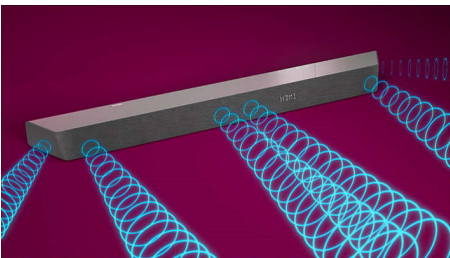

Более широкая звуковая сцена

Широкий диапазон звучания! Два дополнительных ВЧ-динамика по краям саундбара сделают звук более

качественным и выделит звучание некоторых инструментов. Легко различайте нюансы мелодий и слушайте оркестровую музыку в идеальном формате, словно находитесь в концертном зале.