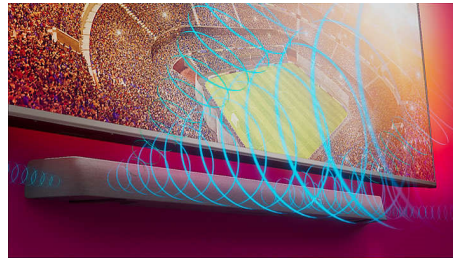

Режим эквалайзера Стадион

Испытайте азарт спортивных состязаний прямо у себя дома. Режим эквалайзера Стадион перенесет вас на стадион в эпицентр событий. Яркие эмоции, шум болельщиков и волнительные моменты — все это с сохранением кристально чистого звучания комментаторов.