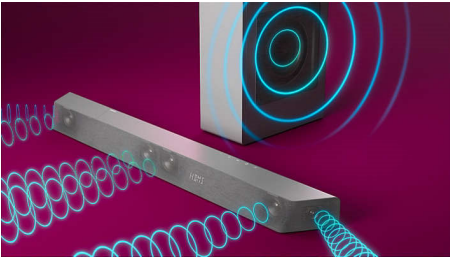

Саундбар 3.1 с беспроводным сабвуфером

Беспроводной сабвуфер, макс. 600 Вт Dolby Atmos. Ощущения как в кинотеатре, Play-Fi. Простая настройка аудиосистем, Совместимо с голосовыми ассистентами

Основные особенности

3.1-канальный, макс. мощность: 600 Вт

Этот саундбар обеспечивает насыщенное звучание благодаря максимальной мощности 600 Вт (300 Вт среднеквадр. при 10 % КНИ) для любого типа контента. 3.1-канальная система наполнит помещение чарующими композициями, объемными звуковыми эффектами и максимально четкими диалогами. Беспроводной сабвуфер сделает звучание низких частот более насыщенным.