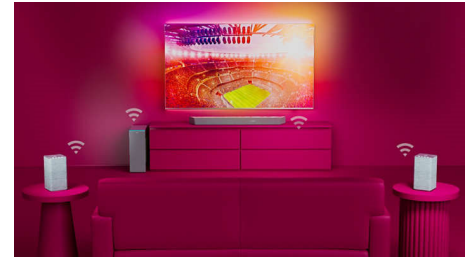

Домашний кинотеатр DTS Play-Fi

Этот саундбар совместим с Play-Fi, что обеспечивает идеальное звучание домашнего кинотеатра. Его потоковое вещание звука высокого качества с идеальной синхронизацией с несколькими аудиосистемами, телевизоров и саундбаров позволяет создать объемное звучание, которое поднимает качество звучания вашего домашнего кинотеатра на новый уровень.

DTS Play-Fi. Мультирум-аудиосистема

Простое подключение через Play-Fi сделает этот саундбар звездой вашей мультирум-аудиосистемы. Его можно синхронизировать с другими аудиосистемами, совместимыми с Play-Fi, чтобы воспроизвести звук в нескольких комнатах или даже создать систему с объемным звучанием над вами и вокруг вас.

HDMI eARC

Не упускайте ни одной детали, даже когда вы погружены в просмотр интересного фильма. Этот саундбар совместим с HDMI eARC — высокоскоростным соединением для полной передачи звука в таких форматах, как Dolby Atmos.

Все ваши любимые сервисы

Легко подключайтесь к любимым сервисам

HDMI-порт с поддержкой 4K

HDMI-порт с поддержкой 4K для воспроизведения звука в формате Ultra HD

Spotify Connect. Bluetooth.

Spotify Connect. Bluetooth. Apple AirPlay 2. Оптический вход