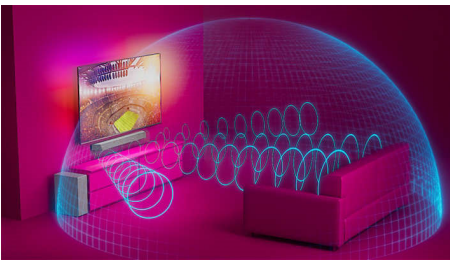

The One — домашний кинотеатр у вас дома

Саундбар The One с беспроводным сабвуфером обеспечивает полноценный эффект домашнего кинотеатра. Отдельные динамики центрального канала обеспечивают кристально чистое звучание голоса, а Dolby Atmos создает невероятный эффект объемного звука и погружения.

PHILIPS

Саундбар 3.1 с беспроводным сабвуфером

Беспроводной сабвуфер, макс. 600 Вт Dolby Atmos. Ощущения как в кинотеатре, Play-Fi. Простая настройка аудиосистем, Совместимо с голосовыми ассистентами

Основные особенности

3.1-канальный, макс. мощность: 600 Вт

Этот саундбар обеспечивает насыщенное звучание благодаря максимальной мощности 600 Вт (300 Вт среднеквадр. при 10 % КНИ) для любого типа контента. 3.1-канальная система наполнит помещение чарующими композициями, объемными звуковыми эффектами и максимально четкими диалогами. Беспроводной сабвуфер сделает звучание низких частот более насыщенным.

Dolby Atmos

Оцените невероятное звучание при просмотре любого контента. Этот саундбар совместим с Dolby Atmos и воссоздает не только глубину, но и высоту звука, создавая объемную звуковую сцену над вами и вокруг вас.