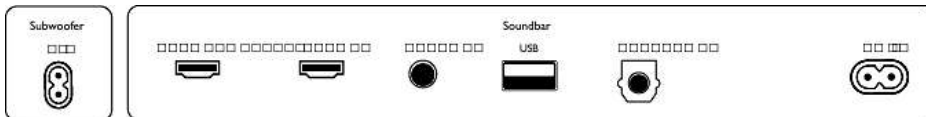

- Пульт ДУ
- Тип дисплея: 5-символьный 14-зонный LED-дисплей
- Ночной режим: Нет

Совместимость

- Управление в приложении для смартфона/

Саундбар 3.1 с беспроводным сабвуфером

Беспроводной сабвуфер, макс. 600 Вт Dolby Atmos. Ощущения как в кинотеатре, Play-Fi. Простая настройка аудиосистем, Совместимо с голосовыми ассистентами