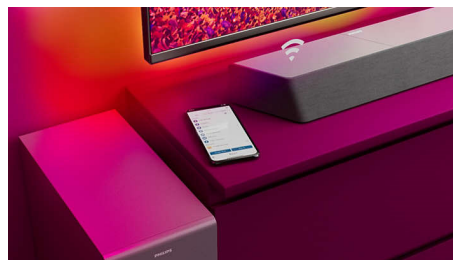

Беспроводная АС для дома Philips

Этот саундбар совместим с Play-Fi, что обеспечивает идеальное звучание домашнего кинотеатра. Подключите саундбар к любому внешнему и "умному" устройству в доме. Подключение DTS Play-Fi и приложение Philips Sound позволяют воспроизводить звук, используя домашнюю сеть Wi-Fi.